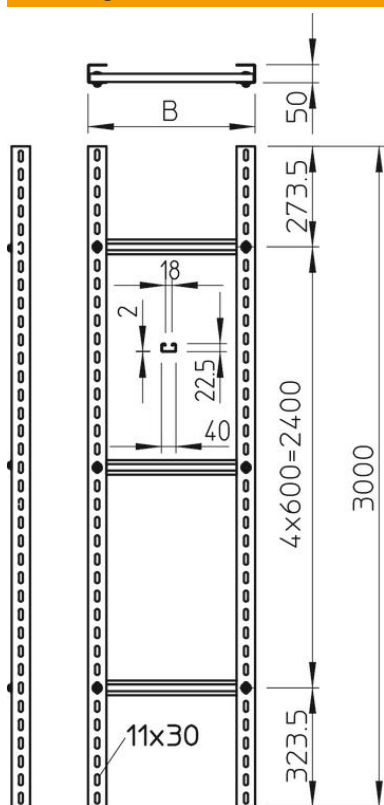

Technisch specificatieblad

Verticale ladder SLM 50 zwaar, 3 m C40

Artikelnummer: 6010466

De verticale ladder met zijhoogte 50 mm wordt in ongemonteerde toestand geleverd en moet ter plekke worden vastgeschroefd.

De bij de C-profielsport passende beugelklem is van het type 2056U.

St Staal

FT thermisch verzinkt

Stamgegevens

Artikelnummer	6010466
Type	SLM 50 C40 2 FT
Omschrijving 1	Verticale ladder, zwaar
Omschrijving 2	met C40-sport
Fabrikant	OBO
Dimensie	200x3000
Materiaal	Staal
Oppervlak	thermisch verzinkt
Oppervlakenorm	DIN EN ISO 1461
Kleinste verkoop-eenheid	3
Eenheid van hoeveelheid	Meter
Gewicht	572,5 kg
Eenheid gewicht	kg/100 m

Technisch specificatieblad

Verticale ladder SLM 50 zwaar, 3 m C40

Artikelnummer: 6010466

Afmetingen

Lengte	3.000 mm
Breedte	200 mm
Hoogte	50 mm
Maat B (mm)	200 mm
Sleufmaat sport	18,00

Technische gegevens

Uitvoering van de zijwand	U-profiel
Uitvoering van de sporten	Profiel niet geperforeerd
Functiebehoud	nee
Roestvast staal, gebeitst	nee
Zijperforatie	ja
Sportafstand	600 mm