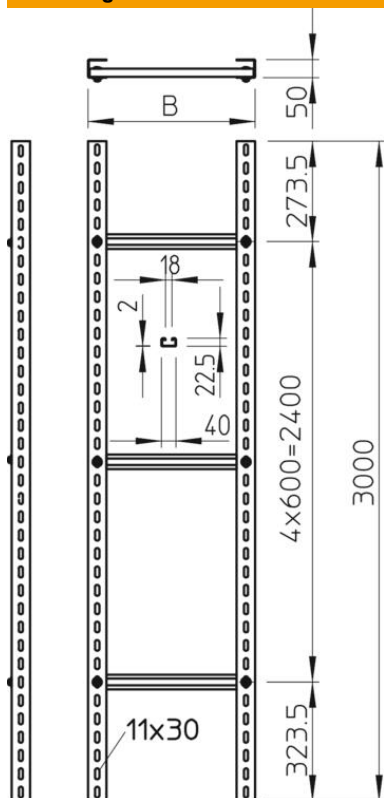

Technisch specificatieblad

Verticale ladder SLM 50 zwaar, 3 m C40

Artikelnummer: 6010547

De verticale ladder met zijhoogte 50 mm wordt in ongemonteerde toestand geleverd en moet ter plekke worden vastgeschroefd.

De bij de C-profiel sport passende beugelklem is van het type 2056U.

St Staal

FT thermisch verzinkt

Stamgegevens

Artikelnummer	6010547
Type	SLM 50 C40 10 FT
Omschrijving 1	Verticale ladder, zwaar
Omschrijving 2	met C40-sport
Fabrikant	OBO
Dimensie	1000x3000
Kleur	zink
Materiaal	Staal
Oppervlak	thermisch verzinkt
Oppervlaktenorm	DIN EN ISO 1461
Kleinste verkoop-eenheid	3
Eenheid van hoeveelheid	Meter
Gewicht	793,5 kg
Eenheid gewicht	kg/100 m
CO ₂ -voetafdruk (GWP) van wieg tot poort	16,6455 kg CO ₂ e / 1 Meter

Technisch specificatieblad

Verticale ladder SLM 50 zwaar, 3 m C40

Artikelnummer: 6010547

Afmetingen

Lengte	3.000 mm
Breedte	1.000 mm
Hoogte	50 mm
Maat B	1.000 mm
Sleufmaat sport	18,00

Technische gegevens

Uitvoering van de zijwand	U-profiel
Uitvoering van de sporten	Profiel niet geperforeerd
Functiebehoud	nee
Roestvast staal, gebeitst	nee
Zijperforatie	ja
Sportafstand	600 mm
Plaatdikte	2,5 mm