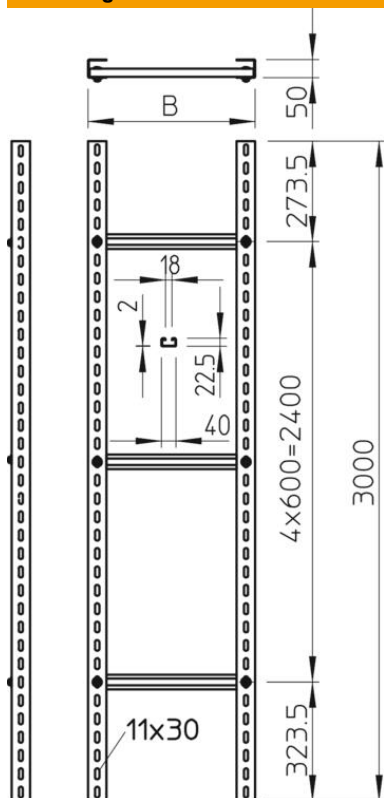

## Verticale ladder SLM 50 zwaar, 3 m C40

Artikelnummer: 6010555

De verticale ladder met zijhoogte 50 mm wordt in ongemonteerde toestand geleverd en moet ter plekke worden vastgeschroefd.

De bij de C-profiel sport passende beugelklem is van het type 2056U.

### Stamgegevens

Artikelnummer	6010555
Type	SLM 50 C40 11 FT
Omschrijving 1	Verticale ladder, zwaar
Omschrijving 2	met C40-sport
Fabrikant	OBO
Dimensie	1100x3000
Kleur	zink
Materiaal	Staal
Oppervlak	thermisch verzinkt
Oppervlaktenorm	DIN EN ISO 1461
Kleinste verkoop-eenheid	3
Eenheid van hoeveelheid	Meter
Gewicht	821 kg
Eenheid gewicht	kg/100 m
CO <sub>2</sub> -voetafdruk (GWP) van wieg tot poort	17,1624 kg CO <sub>2</sub> e / 1 Meter

## Afmetingen

Lengte	3.000 mm
Breedte	1.100 mm
Hoogte	50 mm
Maat B	1.100 mm
Sleufmaat sport	18,00

## Technische gegevens

Uitvoering van de zijwand	U-profiel
Uitvoering van de sporten	Profiel niet geperforeerd
Functiebehoud	nee
Roestvast staal, gebeitst	nee
Zijperforatie	ja
Sportafstand	600 mm
Plaatdikte	2,5 mm