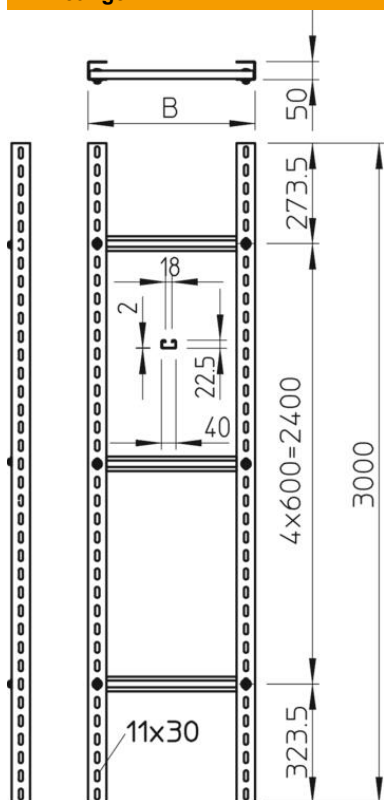

Technisch specificatieblad

Verticale ladder SLM 50 zwaar, 3 m C40

Artikelnummer: 6010563

De verticale ladder met zijhoogte 50 mm wordt in ongemonteerde toestand geleverd en moet ter plekke worden vastgeschroefd.

De bij de C-profiel sport passende beugelklem is van het type 2056U.

St Staal

FT thermisch verzinkt

Stamgegevens

Artikelnummer	6010563
Type	SLM 50 C40 12 FT
Omschrijving 1	Verticale ladder, zwaar
Omschrijving 2	met C40-sport
Fabrikant	OBO
Dimensie	1200x3000
Kleur	zink
Materiaal	Staal
Oppervlak	thermisch verzinkt
Oppervlaktenorm	DIN EN ISO 1461
Kleinste verkoop-eenheid	3
Eenheid van hoeveelheid	Meter
Gewicht	848,667 kg
Eenheid gewicht	kg/100 m
CO2-voetafdruk (GWP) van wieg tot poort	17,6745 kg CO2e / 1 Meter

Technisch specificatieblad

Verticale ladder SLM 50 zwaar, 3 m C40

Artikelnummer: 6010563

Afmetingen

Lengte	3.000 mm
Breedte	1.200 mm
Hoogte	50 mm
Maat B	1.200 mm
Sleufmaat sport	18,00

Technische gegevens

Uitvoering van de zijwand	U-profiel
Uitvoering van de sporten	Profiel niet geperforeerd
Functiebehoud	nee
Roestvast staal, gebeitst	nee
Zijperforatie	ja
Sportafstand	600 mm
Plaatdikte	2,5 mm