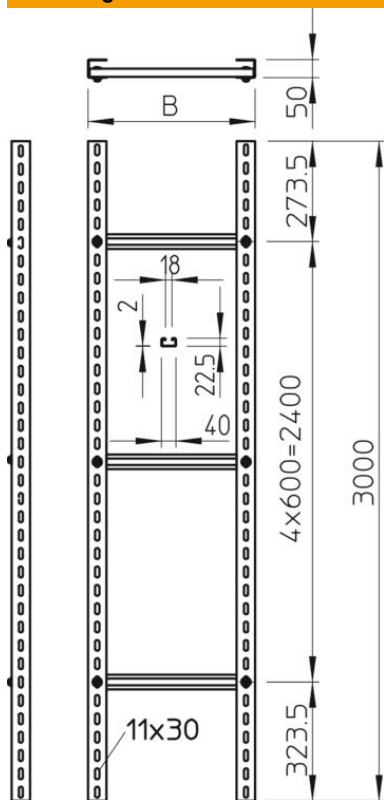

Technisch specificatieblad

Verticale ladder SLM 50 zwaar, 3 m C40

Artikelnummer: 6010482

De verticale ladder met zijhoogte 50 mm wordt in ongemonteerde toestand geleverd en moet ter plekke worden vastgeschroefd.

De bij de C-profiel sport passende beugelklem is van het type 2056U.

St Staal

FT thermisch verzinkt

Stamgegevens

Artikelnummer	6010482
Type	SLM 50 C40 4 FT
Omschrijving 1	Verticale ladder, zwaar
Omschrijving 2	met C40-sport
Fabrikant	OBO
Dimensie	400x3000
Kleur	zink
Materiaal	Staal
Oppervlak	thermisch verzinkt
Oppervlaktenorm	DIN EN ISO 1461
Kleinste verkoop-eenheid	3
Eenheid van hoeveelheid	Meter
Gewicht	627,833 kg
Eenheid gewicht	kg/100 m
CO ₂ -voetafdruk (GWP) van wieg tot poort	13,5844 kg CO ₂ e / 1 Meter

Technisch specificatieblad

Verticale ladder SLM 50 zwaar, 3 m C40

Artikelnummer: 6010482

Afmetingen

Lengte	3.000 mm
Breedte	400 mm
Hoogte	50 mm
Maat B	400 mm
Sleufmaat sport	18,00

Technische gegevens

Uitvoering van de zijwand	U-profiel
Uitvoering van de sporten	Profiel niet geperforeerd
Functiebehoud	nee
Roestvast staal, gebeitst	nee
Zijperforatie	ja
Sportafstand	600 mm
Plaatdikte	2,5 mm