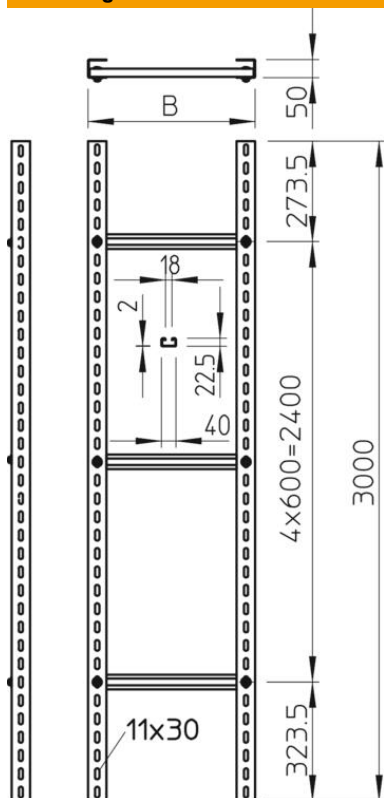

## Verticale ladder SLM 50 zwaar, 3 m C40

Artikelnummer: 6010490

De verticale ladder met zijhoogte 50 mm wordt in ongemonteerde toestand geleverd en moet ter plekke worden vastgeschroefd.

De bij de C-profiel sport passende beugelklem is van het type 2056U.

### Stamgegevens

Artikelnummer	6010490
Type	SLM 50 C40 5 FT
Omschrijving 1	Verticale ladder, zwaar
Omschrijving 2	met C40-sport
Fabrikant	OBO
Dimensie	500x3000
Kleur	zink
Materiaal	Staal
Oppervlak	thermisch verzinkt
Oppervlaktenorm	DIN EN ISO 1461
Kleinste verkoop-eenheid	3
Eenheid van hoeveelheid	Meter
Gewicht	655,333 kg
Eenheid gewicht	kg/100 m
CO2-voetafdruk (GWP) van wieg tot poort	14,2884 kg CO2e / 1 Meter

## Afmetingen

Lengte	3.000 mm
Breedte	500 mm
Hoogte	50 mm
Maat B	500 mm
Sleufmaat sport	18,00

## Technische gegevens

Uitvoering van de zijwand	U-profiel
Uitvoering van de sporten	Profiel niet geperforeerd
Functiebehoud	nee
Roestvast staal, gebeitst	nee
Zijperforatie	ja
Sportafstand	600 mm
Plaatdikte	2,5 mm