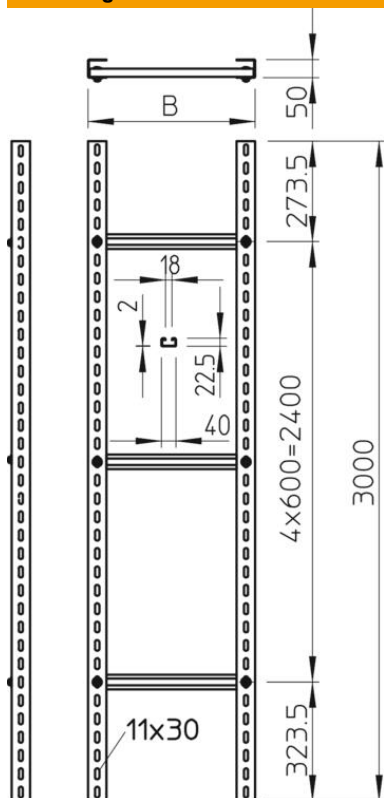

## Verticale ladder SLM 50 zwaar, 3 m C40

Artikelnummer: 6010504

De verticale ladder met zijhoogte 50 mm wordt in ongemonteerde toestand geleverd en moet ter plekke worden vastgeschroefd.

De bij de C-profiel sport passende beugelklem is van het type 2056U.

### Stamgegevens

Artikelnummer	6010504
Type	SLM 50 C40 6 FT
Omschrijving 1	Verticale ladder, zwaar
Omschrijving 2	met C40-sport
Fabrikant	OBO
Dimensie	600x3000
Kleur	zink
Materiaal	Staal
Oppervlak	thermisch verzinkt
Oppervlakenorm	DIN EN ISO 1461
Kleinste verkoop-eenheid	3
Eenheid van hoeveelheid	Meter
Gewicht	683 kg
Eenheid gewicht	kg/100 m
CO2-voetafdruk (GWP) van wieg tot poort	14,8282 kg CO2e / 1 Meter

## Afmetingen

Lengte	3.000 mm
Breedte	600 mm
Hoogte	50 mm
Maat B	600 mm
Sleufmaat sport	18,00

## Technische gegevens

Uitvoering van de zijwand	U-profiel
Uitvoering van de sporten	Profiel niet geperforeerd
Functiebehoud	nee
Roestvast staal, gebeitst	nee
Zijperforatie	ja
Sportafstand	600 mm
Plaatdikte	2,5 mm