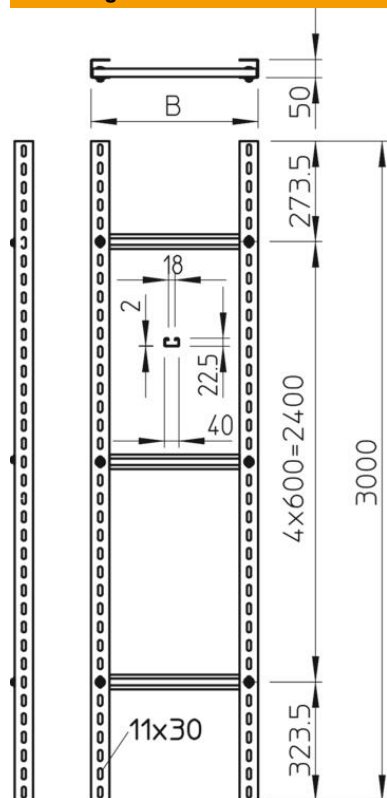

## Verticale ladder SLM 50 zwaar, 3 m C40

Artikelnummer: 6010512

De verticale ladder met zijhoogte 50 mm wordt in ongemonteerde toestand geleverd en moet ter plekke worden vastgeschroefd.

De bij de C-profiel sport passende beugelklem is van het type 2056U.

### Stamgegevens

Artikelnummer	6010512
Type	SLM 50 C40 7 FT
Omschrijving 1	Verticale ladder, zwaar
Omschrijving 2	met C40-sport
Fabrikant	OBO
Dimensie	700x3000
Kleur	zink
Materiaal	Staal
Oppervlak	thermisch verzinkt
Oppervlaktenorm	DIN EN ISO 1461
Kleinste verkoop-eenheid	3
Eenheid van hoeveelheid	Meter
Gewicht	710,667 kg
Eenheid gewicht	kg/100 m
CO2-voetafdruk (GWP) van wieg tot poort	15,1115 kg CO2e / 1 Meter

## Afmetingen

Lengte	3.000 mm
Breedte	700 mm
Hoogte	50 mm
Maat B	700 mm
Sleufmaat sport	18,00

## Technische gegevens

Uitvoering van de zijwand	U-profiel
Uitvoering van de sporten	Profiel niet geperforeerd
Functiebehoud	nee
Roestvast staal, gebeitst	nee
Zijperforatie	ja
Sportafstand	600 mm
Plaatdikte	2,5 mm