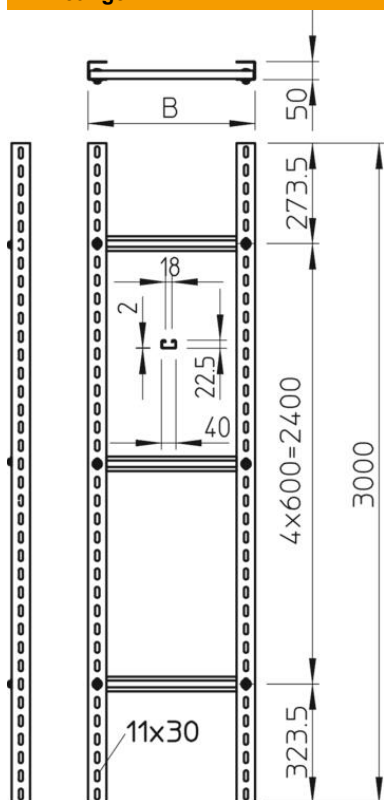

Technisch specificatieblad

Verticale ladder SLM 50 zwaar, 3 m C40

Artikelnummer: 6010520

De verticale ladder met zijhoogte 50 mm wordt in ongemonteerde toestand geleverd en moet ter plekke worden vastgeschroefd.

De bij de C-profiel sport passende beugelklem is van het type 2056U.

St Staal

FT thermisch verzinkt

Stamgegevens

Artikelnummer	6010520
Type	SLM 50 C40 8 FT
Omschrijving 1	Verticale ladder, zwaar
Omschrijving 2	met C40-sport
Fabrikant	OBO
Dimensie	800x3000
Kleur	zink
Materiaal	Staal
Oppervlak	thermisch verzinkt
Oppervlaktenorm	DIN EN ISO 1461
Kleinste verkoop-eenheid	3
Eenheid van hoeveelheid	Meter
Gewicht	738,167 kg
Eenheid gewicht	kg/100 m
CO ₂ -voetafdruk (GWP) van wieg tot poort	15,6257 kg CO ₂ e / 1 Meter

Technisch specificatieblad

Verticale ladder SLM 50 zwaar, 3 m C40

Artikelnummer: 6010520

Afmetingen

Lengte	3.000 mm
Breedte	800 mm
Hoogte	50 mm
Maat B	800 mm
Sleufmaat sport	18,00

Technische gegevens

Uitvoering van de zijwand	U-profiel
Uitvoering van de sporten	Profiel niet geperforeerd
Functiebehoud	nee
Roestvast staal, gebeitst	nee
Zijperforatie	ja
Sportafstand	600 mm
Plaatdikte	2,5 mm