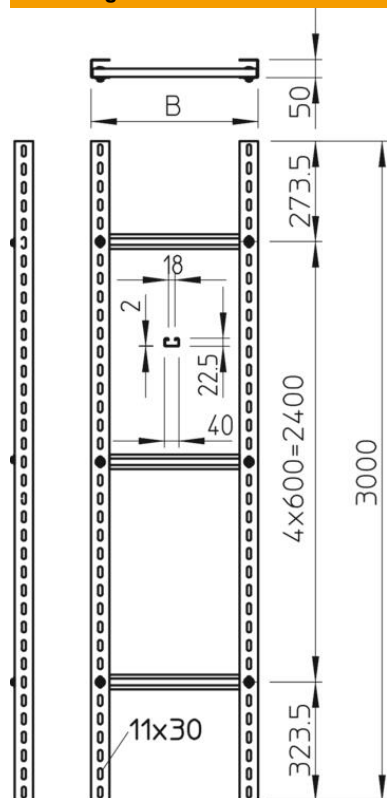

Technisch specificatieblad

Verticale ladder SLM 50 zwaar, 3 m C40

Artikelnummer: 6010539

De verticale ladder met zijhoogte 50 mm wordt in ongemonteerde toestand geleverd en moet ter plekke worden vastgeschroefd.

De bij de C-profiel sport passende beugelklem is van het type 2056U.

St Staal

FT thermisch verzinkt

Stamgegevens

Artikelnummer	6010539
Type	SLM 50 C40 9 FT
Omschrijving 1	Verticale ladder, zwaar
Omschrijving 2	met C40-sport
Fabrikant	OBO
Dimensie	900x3000
Kleur	zink
Materiaal	Staal
Oppervlak	thermisch verzinkt
Oppervlakenorm	DIN EN ISO 1461
Kleinste verkoop-eenheid	3
Eenheid van hoeveelheid	Meter
Gewicht	765,833 kg
Eenheid gewicht	kg/100 m
CO ₂ -voetafdruk (GWP) van wieg tot poort	16,1328 kg CO ₂ e / 1 Meter

Technisch specificatieblad

Verticale ladder SLM 50 zwaar, 3 m C40

Artikelnummer: 6010539

Afmetingen

Lengte	3.000 mm
Breedte	900 mm
Hoogte	50 mm
Maat B	900 mm
Sleufmaat sport	18,00

Technische gegevens

Uitvoering van de zijwand	U-profiel
Uitvoering van de sporten	Profiel niet geperforeerd
Functiebehoud	nee
Roestvast staal, gebeitst	nee
Zijperforatie	ja
Sportafstand	600 mm
Plaatdikte	2,5 mm