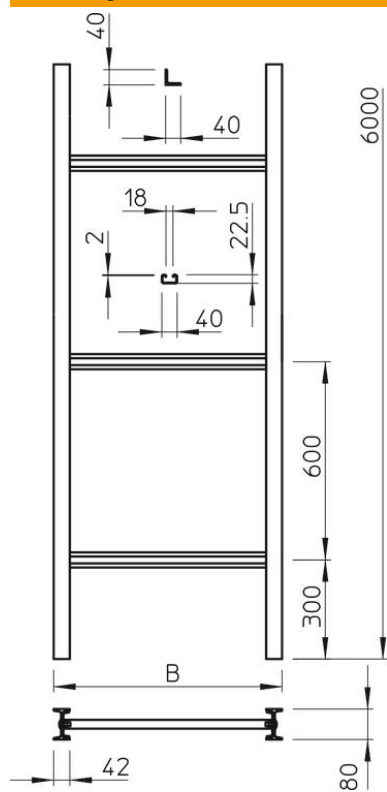

Technische fiche

Verticale ladder, industrie, 6 m C40

Artikelnummer: 6013384

Verticale ladder met een hoogte van 80 mm, met vastgeschroefde sporten.
De verticale ladder wordt in ongemonteerde toestand geleverd.

De compatibele beugelklem is type 2056U

St Staal

FT thermisch verzinkt

Stamgegevens

Artikelnummer	6013384
Type	SLS 80 C40 2 FT
Omschrijving 1	Verticale ladder, industrie
Omschrijving 2	met C40-sport
Fabrikant	OBO
Dimensie	200x6000
Materiaal	staal
Oppervlak	thermisch verzinkt
Oppervlaktenorm	DIN EN ISO 1461
Kleinste verkoop-eenheid	6
Eenheid van hoeveelheid	Meter
Gewicht	1277,167 kg
Eenheid gewicht	kg/100 st.

Technische fiche

Verticale ladder, industrie, 6 m C40

Artikelnummer: 6013384

Afmetingen

Lengte	6.000 mm
Breedte	200 mm
Hoogte	80 mm
Maat B	200 mm
Sleufmaat sport	18,00

Technische gegevens

Uitvoering van de zijwand	I-profiel
Uitvoering van de sporten	Profiel niet geperforeerd
Functiebehoud	nee
Roestvast staal, gebeitst	nee
Zijperforatie	ja
Sportafstand	600 mm