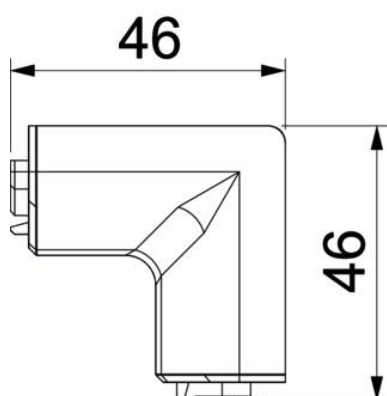

Stamgegevens

Artikelnummer	6132255
Type	SL IE2070 lgr
Omschrijving 1	Binnenhoek
Omschrijving 2	SL 20x70 7035
Fabrikant	OBO
Kleur	lichtgrijs; RAL 7035
Materiaal	Polyvinylchloride
Kleinste verkoop-eenheid	10
Eenheid van hoeveelheid	Stuk
Gewicht	1,26 kg
Eenheid gewicht	kg/100 st.
CO2-voetafdruk (GWP) van wieg tot poort	0,0383 kg CO2e / 1 Stuk

Technisch specificatieblad

Binnenhoek SL IE2070

Artikelnummer: 6132255

Afmetingen

Lengte	46 mm
Breedte	46 mm
Hoogte	73 mm

Technische gegevens

Uitvoering	Hulpstuk
Decor	zonder
Halogeenvrij	nee
Met tapijtdeklát	nee
Beschermingsgraad	IP40
Beschermingsgraad IK-code	IK06
Temperatuurbereik max.	60 °C
Temperatuurbereik min.	-5 °C
Hoekbereik min.	90 mm