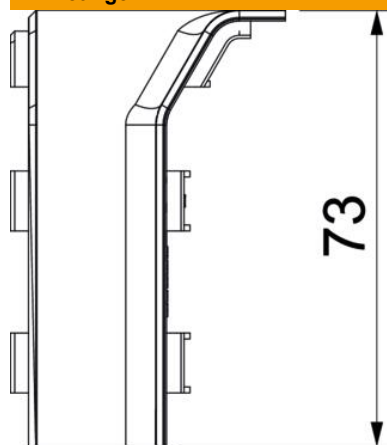

Technisch specificatieblad

Binnenhoek SL IE2070

Artikelnummer: 6132255

Binnenhoek als hulpstuk voor richtingsverandering voor de plintgoot.
Schuin afgesneden binnenhoek om op onderstuk te klikken.

PVC Polyvinylchloride

Stamgegevens

Artikelnummer	6132255
Type	SL IE2070 lgr
Omschrijving 1	Binnenhoek
Omschrijving 2	SL 20x70 7035
Fabrikant	OBO
Kleur	lichtgrijs; RAL 7035
Materiaal	Polyvinylchloride
Kleinste verkoop-eenheid	10
Eenheid van hoeveelheid	Stuk
Gewicht	1,26 kg
Eenheid gewicht	kg/100 st.
CO2-voetafdruk (GWP) van wieg tot poort	0,0383 kg CO2e / 1 Stuk

Technisch specificatieblad

Binnenhoek SL IE2070

Artikelnummer: 6132255

Afmetingen

Lengte	46 mm
Breedte	46 mm
Hoogte	73 mm

Technische gegevens

Uitvoering	Hulpstuk
Decor	zonder
Halogeenvrij	nee
Met tapijtdeklát	nee
Beschermingsgraad	IP40
Beschermingsgraad IK-code	IK06
Temperatuurbereik max.	60 °C
Temperatuurbereik min.	-5 °C
Hoekbereik min.	90 mm