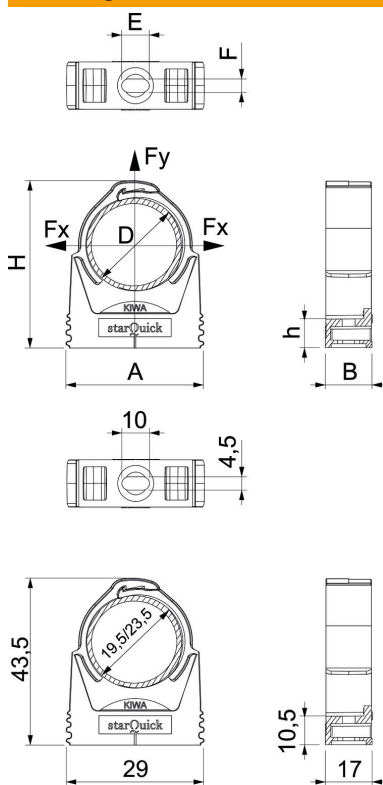

Technische fiche

starQuick-klem

Artikelnummer: 2146134

Zware klem voor het bevestigen van elektrische en sanitaire leidingen van kunststof en metaal en Quick-Pipe elektrische installatieleiding. Universele montage-mogelijkheden op wanden, plafonds en staalconstructies, zowel binnen als buiten. Flexibel klembereik van enkele millimeters. Buismontage zonder gereedschap. Koppelbaar tot Ø 28 mm, ook met OBO Quick of starQuick klem. Kan worden gecombineerd met een dubbele houder voor hoge belastingen. Te monteren op profielrails voor variabele afstanden en aantal klemmen.

PA Polyamide

Stamgegevens

Artikelnummer	2146134
Type	SQ-20 LGR
Omschrijving 1	starQuick-beugel koppelbaar
Fabrikant	OBO
Dimensie	19,5-23,5mm
Kleur	lichtgrijs; RAL 7035
Materiaal	Polyamide
Kleinste verkoop-eenheid	50
Eenheid van hoeveelheid	Stuk
Gewicht	0,67 kg
Eenheid gewicht	kg/100 paar

Technische fiche

starQuick-klem

Artikelnummer: 2146134

Afmetingen

Maat A	29 mm
Maat B	17 mm
Afmeting e	10 mm
Maat F	4,5 mm
Afm. h	10,5 mm
Afm. H	43,5 mm

Technische gegevens

Rijgbaar	ja
Aantal kabels/ buizen	1
Type bevestiging	Schroefgat
Breukbelasting	0,8 kN
moeilijk ontvlambaar	volgens VDE 0471/DIN 695 deel 2-1, testtemperatuur 650°C
Gesloten	ja
Halogeenvrij	ja
Met inlage	nee
Nominale grootte/tekst	20-23
Borgsysteem	ja
Klemmontage	Duchgangslotch_mit_starQuick-Mutter_M6_oder_M8
Spanbereik D max.	23,5 mm
Spanbereik D min.	19,5 mm
UV-bestendig	ja