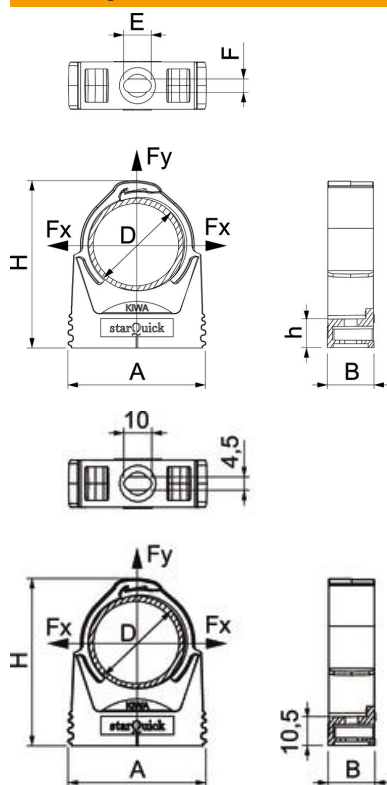

PP Polypropyleen

Stamgegevens

Artikelnummer	2146164
Type	SQ-20 SW
Omschrijving 1	starQuick-beugel koppelbaar
Fabrikant	OBO
Dimensie	19,5-23,5mm
Kleur	diepzwart; RAL 9005
Materiaal	Polypropyleen
Kleinste verkoop-eenheid	50
Eenheid van hoeveelheid	Stuk
Gewicht	0,848 kg
Eenheid gewicht	kg/100 paar

Technische fiche

starQuick-klem, zwart

Artikelnummer: 2146164

Afmetingen

Maat A	29 mm
Maat B	17 mm
Afmeting e	10 mm
Maat F	4,5 mm
Afm. h	10,5 mm
Afm. H	43,5 mm

Technische gegevens

Rijgbaar	ja
Aantal kabels/ buizen	1
Type bevestiging	Schroefgat
Breukbelasting	0,8 kN
Gesloten	ja
Halogeenvrij	ja
Met inlage	nee
Nominale grootte/tekst	20-23
Klemmontage	Duchgangslotch_mit_starQuick-Mutter_M6_oder_M8
Spanbereik D max.	23,5 mm
Spanbereik D min.	19,5 mm
UV-bestendig	ja