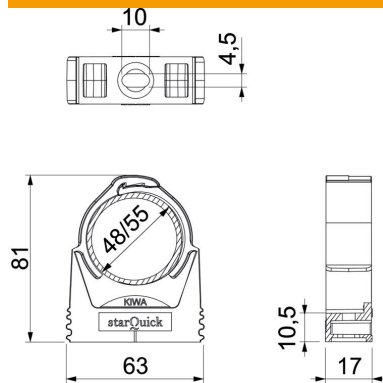

### Données de base

Référence	2146444
Type	SQ-51 LGR
Désignation 1	Collier starQuick
Fabricant	OBO
Dimension	48-55mm
Couleur	gris clair; RAL 7035
Matériau	Polyamide
Unité d'emballage minimale	15
Unité de quantité	pc
Poids	2,25 kg
Unité de poids	kg/100 pc

### Dimensions

Cote A	63 mm
Cote B	17 mm
Dimension E	10 mm
Cote F	4,5 mm
Dimension h	10,5 mm
Dimension H	81 mm

### Caractéristiques techniques

Emboîtable	oui
Nombre de câbles/tubes	1
Type de fixation	Trou de vis
Charge de rupture	1,4 kN
Résistant aux flammes	selon la norme VDE 0471/DIN 695 partie 2-1, température de test 650 °C
fermé	oui
Sans halogène	oui
Avec garniture	non
Dimension nominale/Texte	50-54
Système d'enclenchement	oui
Montage du collier	Duchgangsloch mit starQuick-Mutter M6 oder M8
Plage de serrage D max.	55 mm
Plage de serrage D min.	48 mm
Résistant aux UV	oui