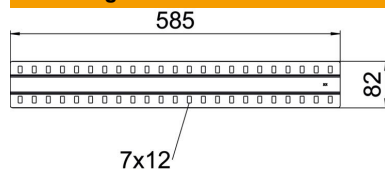

Voegplaat in brede uitvoering voor toepassing in alle kabelgoten en verspankabelgoten. Inclusief bijbehorend bevestigingsmateriaal.  
Het aantal meegeleverde platkopbouten M6 dient voor functiebehoud bij een breedte van 100 mm met 4 stuks, en bij breedten van 200 mm en 300 mm met 6 stuks te worden uitgebreid.

#### Stamgegevens

Artikelnummer	7070233
Type	SSLB 600 FS
Omschrijving 1	Voegplaat breed
Omschrijving 2	met bijbehorende schroeven
Fabrikant	OBO
Dimensie	B600mm
Kleur	zink
Materiaal	Staal
Oppervlak	bandverzinkt
Oppervlakenorm	DIN EN 10346
Kleinste verkoop-eenheid	20
Eenheid van hoeveelheid	Stuk
Gewicht	58 kg
Eenheid gewicht	kg/100 st.
CO <sub>2</sub> -voetafdruk (GWP) van wieg tot poort	1,4627 kg CO <sub>2</sub> e / 1 Stuk

#### Afmetingen

Lengte	600 mm
Breedte	585 mm
Breedte	24 in
Hoogte	4 mm
Plaatdikte	1,5 mm
Maat B	600 mm