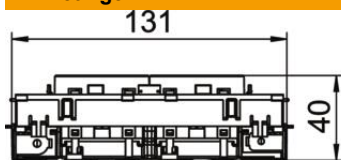

## Stamgegevens

Artikelnummer	6120434
Type	STD-D0C8 ROR2
Omschrijving 1	Contactdoos, 2-vdg, 0°
Omschrijving 2	moduul-45 met zij-aansluiting
Fabrikant	OBO
Dimensie	250V, 10/16A
Kleur	oranje; RAL 2004
Materiaal	Polycarbonaat
Kleinste verkoop-eenheid	1
Eenheid van hoeveelheid	Stuk
Gewicht	13 kg
Eenheid gewicht	kg/100 st.
CO <sub>2</sub> -voetafdruk (GWP) van wieg tot poort	0,6906 kg CO <sub>2</sub> e / 1 Stuk

# Technisch specificatieblad

Contactdoos 0°, Connect 80, met randaarde, 2-voudig

Artikelnummer: 6120434

## Afmetingen

Breedte	131 mm
Hoogte	76 mm