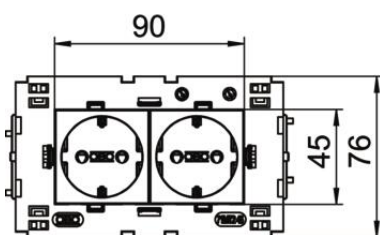

# Technisch specificatieblad

Contactdoos 0°, Connect 80, met randaarde, 2-voudig

Artikelnummer: 6120434

Contactdoos met randaarde (niet geschikt voor gebruik in België), zij-aansluiting 2-voudig 0°, met verhoogde aanraakbeveiliging, met steekklemmen, 2-polig, 16 A, 250 V~, met verbindingklemmen conform IEC 60884-1, geschikt voor de inbouw in wandgoten Rapid 80. Voor installatie in Rapid 45-goten, wandgoten, energiezoulen, ondervloersystemen en Deskboxen.

## Stamgegevens

Artikelnummer	6120434
Type	STD-D0C8 ROR2
Omschrijving 1	Contactdoos, 2-vdg, 0°
Omschrijving 2	moduul-45 met zij-aansluiting
Fabrikant	OBO
Dimensie	250V, 10/16A
Kleur	oranje; RAL 2004
Materiaal	Polycarbonaat
Kleinste verkoop-eenheid	1
Eenheid van hoeveelheid	Stuk
Gewicht	13 kg
Eenheid gewicht	kg/100 st.
CO <sub>2</sub> -voetafdruk (GWP) van wieg tot poort	0,6906 kg CO <sub>2</sub> e / 1 Stuk

# Technisch specificatieblad

Contactdoos 0°, Connect 80, met randaarde, 2-voudig

Artikelnummer: 6120434

## Afmetingen

Breedte	131 mm
Hoogte	76 mm