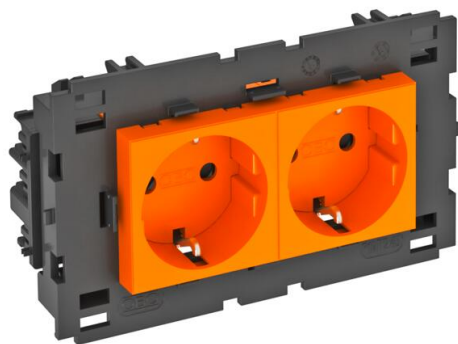

# Technisch specificatieblad

Contactdoos 0°, Connect 80, met randaarde, 2-voudig

Artikelnummer: 6120434

Contactdoos met randaarde (niet geschikt voor gebruik in België), zij-aansluiting 2-voudig 0°, met verhoogde aanraakbeveiliging, met steekklemmen, 2-polig, 16 A, 250 V~, met verbindingklemmen conform IEC 60884-1, geschikt voor de inbouw in wandgoten Rapid 80. Voor installatie in Rapid 45-goten, wandgoten, energiezoulen, ondervloersystemen en Deskboxen.

## Stamgegevens

Artikelnummer	6120434
Type	STD-D0C8 ROR2
Omschrijving 1	Contactdoos, 2-vdg, 0°
Omschrijving 2	moduul-45 met zij-aansluiting
Fabrikant	OBO
Dimensie	250V, 10/16A
Kleur	oranje; RAL 2004
Materiaal	Polycarbonaat
Kleinste verkoop-eenheid	1
Eenheid van hoeveelheid	Stuk
Gewicht	13 kg
Eenheid gewicht	kg/100 st.
CO <sub>2</sub> -voetafdruk (GWP) van wieg tot poort	0,6906 kg CO <sub>2</sub> e / 1 Stuk

# Technisch specificatieblad

Contactdoos 0°, Connect 80, met randaarde, 2-voudig

Artikelnummer: 6120434

## Afmetingen

Breedte	131 mm
Hoogte	76 mm