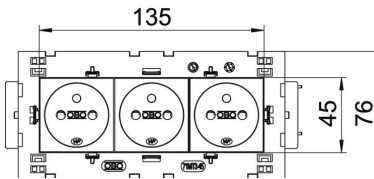

PC Polycarbonate

Données de base

Référence	6120652
Type	STD-F0C8 AL3
Désignation 1	Prise NF 2P+T connect 80
Désignation 2	triple orientée à 90°
Fabricant	OBO
Dimension	250V, 10/16A
Couleur	alu peint
Matériau	Polycarbonate
Unité d'emballage minimale	1
Unité de quantité	pc
Poids	17,5 kg
Unité de poids	kg/100 pc
Empreinte CO2 (GWP) du berceau à la porte	0,8173 kg CO2e / 1 Pièce

Fiche technique

Prise de courant 0°, Connect 80, avec fiche de terre, triple

Référence: 6120652

Dimensions

Largeur	176 mm
Hauteur	76 mm

Caractéristiques techniques

Couvercle	Plaque centrale
Verrouillable	non
Type de raccordement	Borne à fiche
Nombre d'unités	3
Nombre de modules (en cas de construction modulaire)	0
Nombre de prises de courant connectables	0
Nombre de pôles	2
Impression/marquage	sans impression
Modèle	triple 0°
Modèle de la surface	mat
Modèle	Broche de terre
Mécanisme de rejet	non
Type de fixation	enclencher
Porte-étiquette	non
Température de service max.	40 °C
Température de service min.	-5 °C
Protection améliorée contre les contacts	oui
Protection contre les courants de défaut	non
pour condition difficile (selon VDE)	non
Sans halogène	oui
Montage isolé	non
Couvercle rabattable	non
Code	non
Voyant de contrôle	non
Avec interrupteur marche/arrêt	non
Avec fusible fin	non
Avec éclairage fonctionnel	non
Avec éclairage orientable	non
Type de montage	Goulotte d'appareillage
Tension nominale	250 V
Courant nominal	16 A
Indice de protection	autres
Alimentation électrique spéciale	sans alimentation électrique spéciale

Fiche technique

Prise de courant 0°, Connect 80, avec fiche de terre, triple

Référence: 6120652

Caractéristiques techniques

Modèle prises de courant	NF
Prises de courant Angle	0°
Profondeur	39 mm
Transparent	non
Insert central torsadé	non
Homologations	NF
Parafoudre	non