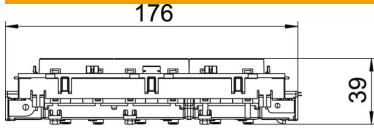

PC Polycarbonate

Données de base

Référence	6120652
Type	STD-F0C8 AL3
Désignation 1	Prise NF 2P+T connect 80
Désignation 2	triple orientée à 90°
Fabricant	OBO
Dimension	250V, 10/16A
Couleur	alu peint
Matériau	Polycarbonate
Unité d'emballage minimale	1
Unité de quantité	pc
Poids	17,5 kg
Unité de poids	kg/100 pc
Empreinte CO2 (GWP) du berceau à la porte	0,8173 kg CO2e / 1 Pièce

Fiche technique

Prise de courant 0°, Connect 80, avec fiche de terre, triple

Référence: 6120652

Dimensions

Largeur	176 mm
Hauteur	76 mm

Caractéristiques techniques

Couvercle	Plaque centrale
Verrouillable	non
Type de raccordement	Borne à fiche
Nombre d'unités	3
Nombre de modules (en cas de construction modulaire)	0
Nombre de prises de courant connectables	0
Nombre de pôles	2
Impression/marquage	sans impression
Modèle	triple 0°
Modèle de la surface	mat
Modèle	Broche de terre
Mécanisme de rejet	non
Type de fixation	enclencher
Porte-étiquette	non
Température de service max.	40 °C
Température de service min.	-5 °C
Protection améliorée contre les contacts	oui
Protection contre les courants de défaut	non
pour condition difficile (selon VDE)	non
Sans halogène	oui
Montage isolé	non
Couvercle rabattable	non
Code	non
Voyant de contrôle	non
Avec interrupteur marche/arrêt	non
Avec fusible fin	non
Avec éclairage fonctionnel	non
Avec éclairage orientable	non
Type de montage	Goulotte d'appareillage
Tension nominale	250 V
Courant nominal	16 A
Indice de protection	autres
Alimentation électrique spéciale	sans alimentation électrique spéciale

Fiche technique

Prise de courant 0°, Connect 80, avec fiche de terre, triple

Référence: 6120652

Caractéristiques techniques

Modèle prises de courant	NF
Prises de courant Angle	0°
Profondeur	39 mm
Transparent	non
Insert central torsadé	non
Homologations	NF
Parafoudre	non