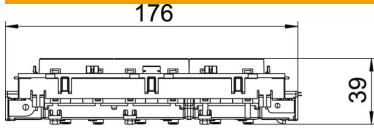

## Données de base

Référence	6120646
Type	STD-F0C8 MZGN3
Désignation 1	Prise NF 2P+T connect 80
Désignation 2	triple orientée à 90°
Fabricant	OBO
Dimension	250V, 10/16A
Couleur	vert menthe ; RAL 6029
Matériau	Polycarbonate
Unité d'emballage minimale	1
Unité de quantité	pc
Poids	17,5 kg
Unité de poids	kg/100 pc
Empreinte CO2 (GWP) du berceau à la porte	0,7528 kg CO2e / 1 Pièce

## Dimensions

Largeur	176 mm
Hauteur	76 mm