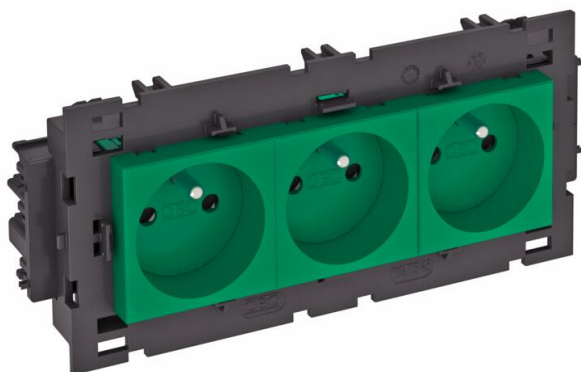

# Fiche technique

Prise de courant 0°, Connect 80, avec fiche de terre, triple

Référence: 6120646

Prise avec fiche de terre à raccordement latéral triple 0°, avec protection renforcée contre les contacts accidentels, avec bornes à fiche, 2 pôles, 16 A, 250 V~, avec bornes de raccordement selon CEI 60884-1, convient pour le montage dans les systèmes de canaux de montage d'appareillage Rapid 80. Pour l'installation dans des goulottes Rapid 45, des goulottes d'appareillages, des colonnes de distribution, des systèmes sous chape et des boîtiers Deskbox.

## Données de base

Référence	6120646
Type	STD-F0C8 MZGN3
Désignation 1	Prise NF 2P+T connect 80
Désignation 2	triple orientée à 90°
Fabricant	OBO
Dimension	250V, 10/16A
Couleur	vert menthe ; RAL 6029
Matériau	Polycarbonate
Unité d'emballage minimale	1
Unité de quantité	pc
Poids	17,5 kg
Unité de poids	kg/100 pc
Empreinte CO2 (GWP) du berceau à la porte	0,7528 kg CO2e / 1 Pièce

# Fiche technique

Prise de courant 0°, Connect 80, avec fiche de terre, triple

Référence: 6120646

## Dimensions

Largeur	176 mm
Hauteur	76 mm