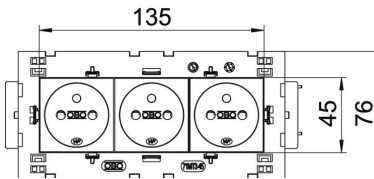

## Données de base

Référence	6120646
Type	STD-F0C8 MZGN3
Désignation 1	Prise NF 2P+T connect 80
Désignation 2	triple orientée à 90°
Fabricant	OBO
Dimension	250V, 10/16A
Couleur	vert menthe ; RAL 6029
Matériau	Polycarbonate
Unité d'emballage minimale	1
Unité de quantité	pc
Poids	17,5 kg
Unité de poids	kg/100 pc
Empreinte CO2 (GWP) du berceau à la porte	0,7528 kg CO2e / 1 Pièce

# Fiche technique

Prise de courant 0°, Connect 80, avec fiche de terre, triple

Référence: 6120646

## Dimensions

Largeur	176 mm
Hauteur	76 mm

## Caractéristiques techniques

Modèle prises de courant	NF
Prises de courant Angle	0°
Profondeur	39 mm
Transparent	non
Insert central torsadé	non
Homologations	NF
Parafoudre	non