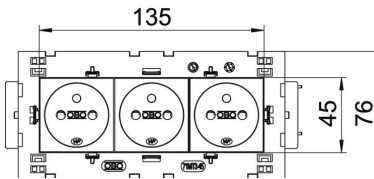

PC Polycarbonate

Données de base

Référence	6120642
Type	STD-F0C8 RW3
Désignation 1	Prise NF 2P+T connect 80
Désignation 2	triple orientée à 90°
Fabricant	OBO
Dimension	250V, 10/16A
Couleur	blanc pur; RAL 9010
Matériau	Polycarbonate
Unité d'emballage minimale	1
Unité de quantité	pc
Poids	17,5 kg
Unité de poids	kg/100 pc
Empreinte CO2 (GWP) du berceau à la porte	0,7917 kg CO2e / 1 Pièce

Fiche technique

Prise de courant 0°, Connect 80, avec fiche de terre, triple

Référence: 6120642

Dimensions

Largeur	176 mm
Hauteur	76 mm

Caractéristiques techniques

Couvercle	Plaque centrale
Verrouillable	non
Type de raccordement	Borne à fiche
Nombre d'unités	3
Nombre de modules (en cas de construction modulaire)	0
Nombre de prises de courant connectables	0
Nombre de pôles	2
Impression/marquage	sans impression
Modèle	triple 0°
Modèle de la surface	mat
Modèle	Broche de terre
Mécanisme de rejet	non
Type de fixation	enclencher
Porte-étiquette	non
Température de service max.	40 °C
Température de service min.	-5 °C
Protection améliorée contre les contacts	oui
Protection contre les courants de défaut	non
pour condition difficile (selon VDE)	non
Sans halogène	oui
Montage isolé	non
Couvercle rabattable	non
Code	non
Voyant de contrôle	non
Avec interrupteur marche/arrêt	non
Avec fusible fin	non
Avec éclairage fonctionnel	non
Avec éclairage orientable	non
Type de montage	Goulotte d'appareillage
Tension nominale	250 V
Courant nominal	16 A
Indice de protection	autres
Alimentation électrique spéciale	sans alimentation électrique spéciale

Fiche technique

Prise de courant 0°, Connect 80, avec fiche de terre, triple

Référence: 6120642

Caractéristiques techniques

Modèle prises de courant	NF
Prises de courant Angle	0°
Profondeur	39 mm
Transparent	non
Insert central torsadé	non
Homologations	NF
Parafoudre	non