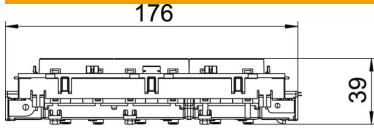

PC Polycarbonate

Données de base

Référence	6120642
Type	STD-F0C8 RW3
Désignation 1	Prise NF 2P+T connect 80
Désignation 2	triple orientée à 90°
Fabricant	OBO
Dimension	250V, 10/16A
Couleur	blanc pur; RAL 9010
Matériau	Polycarbonate
Unité d'emballage minimale	1
Unité de quantité	pc
Poids	17,5 kg
Unité de poids	kg/100 pc
Empreinte CO2 (GWP) du berceau à la porte	0,7917 kg CO2e / 1 Pièce

Fiche technique

Prise de courant 0°, Connect 80, avec fiche de terre, triple

Référence: 6120642

Dimensions

Largeur	176 mm
Hauteur	76 mm

Caractéristiques techniques

Couvercle	Plaque centrale
Verrouillable	non
Type de raccordement	Borne à fiche
Nombre d'unités	3
Nombre de modules (en cas de construction modulaire)	0
Nombre de prises de courant connectables	0
Nombre de pôles	2
Impression/marquage	sans impression
Modèle	triple 0°
Modèle de la surface	mat
Modèle	Broche de terre
Mécanisme de rejet	non
Type de fixation	enclencher
Porte-étiquette	non
Température de service max.	40 °C
Température de service min.	-5 °C
Protection améliorée contre les contacts	oui
Protection contre les courants de défaut	non
pour condition difficile (selon VDE)	non
Sans halogène	oui
Montage isolé	non
Couvercle rabattable	non
Code	non
Voyant de contrôle	non
Avec interrupteur marche/arrêt	non
Avec fusible fin	non
Avec éclairage fonctionnel	non
Avec éclairage orientable	non
Type de montage	Goulotte d'appareillage
Tension nominale	250 V
Courant nominal	16 A
Indice de protection	autres
Alimentation électrique spéciale	sans alimentation électrique spéciale

Fiche technique

Prise de courant 0°, Connect 80, avec fiche de terre, triple

Référence: 6120642

Caractéristiques techniques

Modèle prises de courant	NF
Prises de courant Angle	0°
Profondeur	39 mm
Transparent	non
Insert central torsadé	non
Homologations	NF
Parafoudre	non