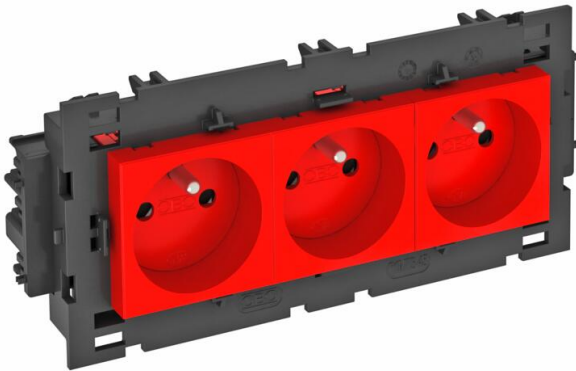

# Fiche technique

Prise de courant 0°, Connect 80, avec fiche de terre, triple

Référence: 6120648

Prise avec fiche de terre à raccordement latéral triple 0°, avec protection renforcée contre les contacts accidentels, avec bornes à fiche, 2 pôles, 16 A, 250 V~, avec bornes de raccordement selon CEI 60884-1, convient pour le montage dans les systèmes de canaux de montage d'appareillage Rapid 80. Pour l'installation dans des goulottes Rapid 45, des goulottes d'appareillages, des colonnes de distribution, des systèmes sous chape et des boîtiers Deskbox.

## Données de base

Référence	6120648
Type	STD-F0C8 SRO3
Désignation 1	Prise NF 2P+T connect 80
Désignation 2	triple orientée à 90°
Fabricant	OBO
Dimension	250V, 10/16A
Couleur	rouge signal ; RAL 3001
Matériau	Polycarbonate
Unité d'emballage minimale	1
Unité de quantité	pc
Poids	17,5 kg
Unité de poids	kg/100 pc
Empreinte CO2 (GWP) du berceau à la porte	0,7762 kg CO2e / 1 Pièce

# Fiche technique

Prise de courant 0°, Connect 80, avec fiche de terre, triple

Référence: 6120648

## Dimensions

Largeur	176 mm
Hauteur	76 mm