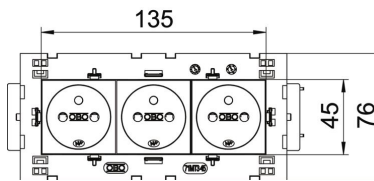

## Données de base

Référence	6120648
Type	STD-F0C8 SRO3
Désignation 1	Prise NF 2P+T connect 80
Désignation 2	triple orientée à 90°
Fabricant	OBO
Dimension	250V, 10/16A
Couleur	rouge signal ; RAL 3001
Matériau	Polycarbonate
Unité d'emballage minimale	1
Unité de quantité	pc
Poids	17,5 kg
Unité de poids	kg/100 pc
Empreinte CO2 (GWP) du berceau à la porte	0,7762 kg CO2e / 1 Pièce

# Fiche technique

Prise de courant 0°, Connect 80, avec fiche de terre, triple

Référence: 6120648

## Dimensions

Largeur	176 mm
Hauteur	76 mm

## Caractéristiques techniques

Modèle prises de courant	NF
Prises de courant Angle	0°
Profondeur	39 mm
Transparent	non
Insert central torsadé	non
Homologations	NF
Parafoudre	non