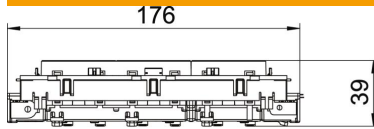

## Données de base

Référence	6120648
Type	STD-F0C8 SRO3
Désignation 1	Prise NF 2P+T connect 80
Désignation 2	triple orientée à 90°
Fabricant	OBO
Dimension	250V, 10/16A
Couleur	rouge signal ; RAL 3001
Matériau	Polycarbonate
Unité d'emballage minimale	1
Unité de quantité	pc
Poids	17,5 kg
Unité de poids	kg/100 pc
Empreinte CO2 (GWP) du berceau à la porte	0,7762 kg CO2e / 1 Pièce

# Fiche technique

Prise de courant 0°, Connect 80, avec fiche de terre, triple

Référence: 6120648

## Dimensions

Largeur	176 mm
Hauteur	76 mm