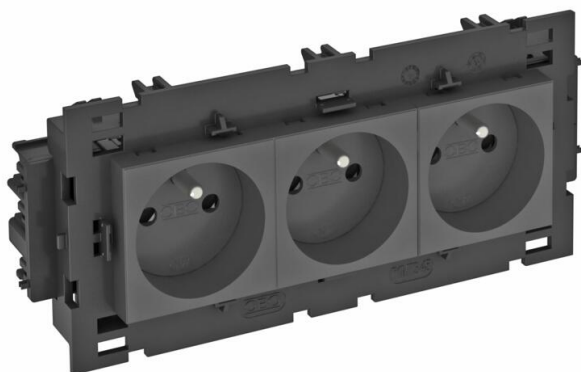

Fiche technique

Prise de courant 0°, Connect 80, avec fiche de terre, triple

Référence: 6120650

Prise avec fiche de terre à raccordement latéral triple 0°, avec protection renforcée contre les contacts accidentels, avec bornes à fiche, 2 pôles, 16 A, 250 V~, avec bornes de raccordement selon CEI 60884-1, convient pour le montage dans les systèmes de canaux de montage d'appareillage Rapid 80. Pour l'installation dans des goulottes Rapid 45, des goulottes d'appareillages, des colonnes de distribution, des systèmes sous chape et des boîtiers Deskbox.

PC Polycarbonate

Données de base

Référence	6120650
Type	STD-F0C8 SWGR3
Désignation 1	Prise NF 2P+T connect 80
Désignation 2	triple orientée à 90°
Fabricant	OBO
Dimension	250V, 10/16A
Couleur	gris foncé ; RAL 7021
Matériau	Polycarbonate
Unité d'emballage minimale	1
Unité de quantité	pc
Poids	17,5 kg
Unité de poids	kg/100 pc
Empreinte CO2 (GWP) du berceau à la porte	0,7029 kg CO2e / 1 Pièce