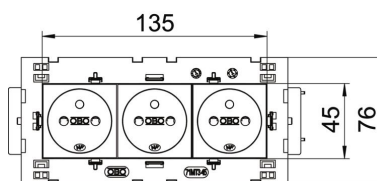

PC Polycarbonate

Données de base

Référence	6120650
Type	STD-F0C8 SWGR3
Désignation 1	Prise NF 2P+T connect 80
Désignation 2	triple orientée à 90°
Fabricant	OBO
Dimension	250V, 10/16A
Couleur	gris foncé ; RAL 7021
Matériau	Polycarbonate
Unité d'emballage minimale	1
Unité de quantité	pc
Poids	17,5 kg
Unité de poids	kg/100 pc
Empreinte CO2 (GWP) du berceau à la porte	0,7029 kg CO2e / 1 Pièce

Fiche technique

Prise de courant 0°, Connect 80, avec fiche de terre, triple

Référence: 6120650

Dimensions

Largeur	176 mm
Hauteur	76 mm

Caractéristiques techniques

Couvercle	Plaque centrale
Verrouillable	non
Type de raccordement	Borne à fiche
Nombre d'unités	3
Nombre de modules (en cas de construction modulaire)	0
Nombre de prises de courant connectables	0
Nombre de pôles	2
Impression/marquage	sans impression
Modèle	triple 0°
Modèle de la surface	mat
Modèle	Broche de terre
Mécanisme de rejet	non
Type de fixation	enclencher
Porte-étiquette	non
Température de service max.	40 °C
Température de service min.	-5 °C
Protection améliorée contre les contacts	oui
Protection contre les courants de défaut	non
pour condition difficile (selon VDE)	non
Sans halogène	oui
Montage isolé	non
Couvercle rabattable	non
Code	non
Voyant de contrôle	non
Avec interrupteur marche/arrêt	non
Avec fusible fin	non
Avec éclairage fonctionnel	non
Avec éclairage orientable	non
Type de montage	Goulotte d'appareillage
Tension nominale	250 V
Courant nominal	16 A
Indice de protection	autres
Alimentation électrique spéciale	sans alimentation électrique spéciale

Fiche technique

Prise de courant 0°, Connect 80, avec fiche de terre, triple

Référence: 6120650

Caractéristiques techniques

Modèle prises de courant	NF
Prises de courant Angle	0°
Profondeur	39 mm
Transparent	non
Insert central torsadé	non
Homologations	NF
Parafoudre	non