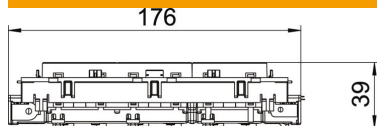

PC Polycarbonate

Données de base

Référence	6120650
Type	STD-F0C8 SWGR3
Désignation 1	Prise NF 2P+T connect 80
Désignation 2	triple orientée à 90°
Fabricant	OBO
Dimension	250V, 10/16A
Couleur	gris foncé ; RAL 7021
Matériau	Polycarbonate
Unité d'emballage minimale	1
Unité de quantité	pc
Poids	17,5 kg
Unité de poids	kg/100 pc
Empreinte CO2 (GWP) du berceau à la porte	0,7029 kg CO2e / 1 Pièce

Fiche technique

Prise de courant 0°, Connect 80, avec fiche de terre, triple

Référence: 6120650

Dimensions

Largeur	176 mm
Hauteur	76 mm

Caractéristiques techniques

Couvercle	Plaque centrale
Verrouillable	non
Type de raccordement	Borne à fiche
Nombre d'unités	3
Nombre de modules (en cas de construction modulaire)	0
Nombre de prises de courant connectables	0
Nombre de pôles	2
Impression/marquage	sans impression
Modèle	triple 0°
Modèle de la surface	mat
Modèle	Broche de terre
Mécanisme de rejet	non
Type de fixation	enclencher
Porte-étiquette	non
Température de service max.	40 °C
Température de service min.	-5 °C
Protection améliorée contre les contacts	oui
Protection contre les courants de défaut	non
pour condition difficile (selon VDE)	non
Sans halogène	oui
Montage isolé	non
Couvercle rabattable	non
Code	non
Voyant de contrôle	non
Avec interrupteur marche/arrêt	non
Avec fusible fin	non
Avec éclairage fonctionnel	non
Avec éclairage orientable	non
Type de montage	Goulotte d'appareillage
Tension nominale	250 V
Courant nominal	16 A
Indice de protection	autres
Alimentation électrique spéciale	sans alimentation électrique spéciale

Fiche technique

Prise de courant 0°, Connect 80, avec fiche de terre, triple

Référence: 6120650

Caractéristiques techniques

Modèle prises de courant	NF
Prises de courant Angle	0°
Profondeur	39 mm
Transparent	non
Insert central torsadé	non
Homologations	NF
Parafoudre	non