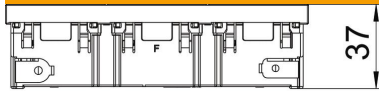

Pour l'installation dans des goulottes Rapid 45, des goulottes d'appareillages, des colonnes de distribution, des systèmes sous chape et des boîtiers Deskbox.

PC Polycarbonate

Données de base

Référence	6120702
Type	STD-F3C AL3
Désignation 1	Module 45, triple, 33°
Désignation 2	avec terre, Connect 45
Fabricant	OBO
Dimension	250V, 10/16A
Couleur	alu peint
Matériau	Polycarbonate
Unité d'emballage minimale	1
Unité de quantité	pc
Poids	11,5 kg
Unité de poids	kg/100 pc
Empreinte CO2 (GWP) du berceau à la porte	0,3847 kg CO2e / 1 Pièce

Fiche technique

Prise de courant 33°, Connect 45, avec fiche de terre, triple, laque aluminium

Référence: 6120702

Dimensions

Largeur	135 mm
Hauteur	45 mm

Caractéristiques techniques

Couvercle	Plaque centrale
Verrouillable	non
Type de raccordement	Borne à fiche
Nombre d'unités	3
Nombre de modules (en cas de construction modulaire)	3
Nombre de prises de courant connectables	0
Nombre de pôles	2
Impression/marquage	sans impression
Modèle	triple 33°
Modèle de la surface	mat
Modèle	Broche de terre
Mécanisme de rejet	non
Type de fixation	enclencher
Porte-étiquette	non
Température de service max.	40 °C
Température de service min.	-5 °C
Protection améliorée contre les contacts	oui
Protection contre les courants de défaut	non
pour condition difficile (selon VDE)	non
Sans halogène	oui
Montage isolé	non
Couvercle rabattable	non
Code	non
Voyant de contrôle	non
Avec interrupteur marche/arrêt	non
Avec fusible fin	non
Avec éclairage fonctionnel	non
Avec éclairage orientable	non
Type de montage	Goulotte d'appareillage
Tension nominale	250 V
Courant nominal	16 A
Indice de protection	autres