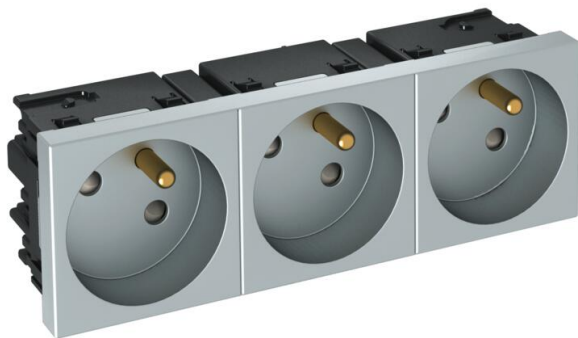

Fiche technique

Prise de courant 33°, Connect 45, avec fiche de terre, triple, laque aluminium

Référence: 6120702

Prise de courant 2P+T à raccordement latéral triple 33°, avec protection renforcée contre les contacts accidentels, avec bornes à fiche, 2 pôles, 16 A, 250 V~, avec bornes de raccordement selon CEI 60884-1.

Pour l'installation dans des goulottes Rapid 45, des goulottes d'appareillages, des colonnes de distribution, des systèmes sous chape et des boîtiers Deskbox.

PC Polycarbonate

Données de base

Référence	6120702
Type	STD-F3C AL3
Désignation 1	Module 45, triple, 33°
Désignation 2	avec terre, Connect 45
Fabricant	OBO
Dimension	250V, 10/16A
Couleur	alu peint
Matériau	Polycarbonate
Unité d'emballage minimale	1
Unité de quantité	pc
Poids	11,5 kg
Unité de poids	kg/100 pc
Empreinte CO2 (GWP) du berceau à la porte	0,3847 kg CO2e / 1 Pièce

Fiche technique

Prise de courant 33°, Connect 45, avec fiche de terre, triple, laque aluminium

Référence: 6120702

Dimensions

Largeur	135 mm
Hauteur	45 mm

Caractéristiques techniques

Couvercle	Plaque centrale
Verrouillable	non
Type de raccordement	Borne à fiche
Nombre d'unités	3
Nombre de modules (en cas de construction modulaire)	3
Nombre de prises de courant connectables	0
Nombre de pôles	2
Impression/marquage	sans impression
Modèle	triple 33°
Modèle de la surface	mat
Modèle	Broche de terre
Mécanisme de rejet	non
Type de fixation	enclencher
Porte-étiquette	non
Température de service max.	40 °C
Température de service min.	-5 °C
Protection améliorée contre les contacts	oui
Protection contre les courants de défaut	non
pour condition difficile (selon VDE)	non
Sans halogène	oui
Montage isolé	non
Couvercle rabattable	non
Code	non
Voyant de contrôle	non
Avec interrupteur marche/arrêt	non
Avec fusible fin	non
Avec éclairage fonctionnel	non
Avec éclairage orientable	non
Type de montage	Goulotte d'appareillage
Tension nominale	250 V
Courant nominal	16 A
Indice de protection	autres