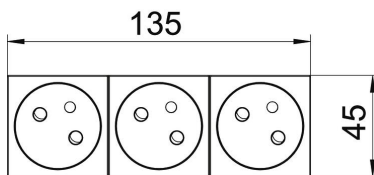

Fiche technique

Prise de courant 33°, Connect 45, avec fiche de terre, triple, laque aluminium

Référence: 6120702

Dimensions

Largeur	135 mm
Hauteur	45 mm

Caractéristiques techniques

Couvercle	Plaque centrale
Verrouillable	non
Type de raccordement	Borne à fiche
Nombre d'unités	3
Nombre de modules (en cas de construction modulaire)	3
Nombre de prises de courant connectables	0
Nombre de pôles	2
Impression/marquage	sans impression
Modèle	triple 33°
Modèle de la surface	mat
Modèle	Broche de terre
Mécanisme de rejet	non
Type de fixation	enclencher
Porte-étiquette	non
Température de service max.	40 °C
Température de service min.	-5 °C
Protection améliorée contre les contacts	oui
Protection contre les courants de défaut	non
pour condition difficile (selon VDE)	non
Sans halogène	oui
Montage isolé	non
Couvercle rabattable	non
Code	non
Voyant de contrôle	non
Avec interrupteur marche/arrêt	non
Avec fusible fin	non
Avec éclairage fonctionnel	non
Avec éclairage orientable	non
Type de montage	Goulotte d'appareillage
Tension nominale	250 V
Courant nominal	16 A
Indice de protection	autres

Fiche technique

Prise de courant 33°, Connect 45, avec fiche de terre, triple, laque aluminium

Référence: 6120702

Caractéristiques techniques

Alimentation électrique spéciale	sans alimentation électrique spéciale
Modèle prises de courant	NF
Prises de courant Angle	33°
Profondeur	37 mm
Transparent	non
Insert central torsadé	oui
Homologations	NF
Parafoudre	non