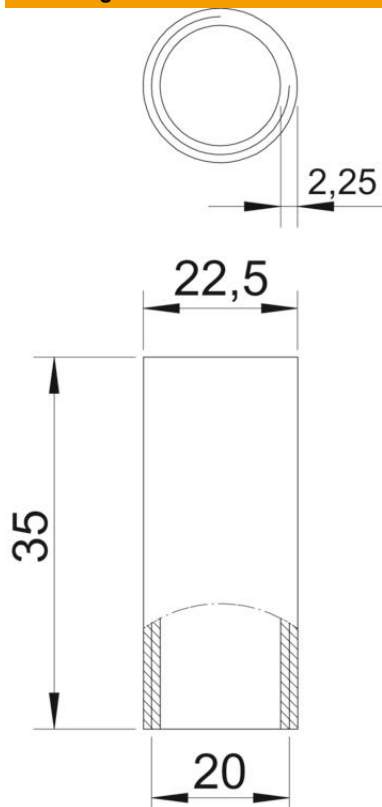

Technisch specificatieblad

Aluminium mof, met schroefdraad

Artikelnummer: 2046053

Toebehoren: buismof met schroefdraad conform NEN-EN-IEC 60423, voor de verbindingen tussen installatiebuizen en 90°-bochten.

Alu Aluminium

Stamgegevens

Artikelnummer	2046053
Type	SVM20W ALU
Omschrijving 1	Aluminiumverbindingsmof
Omschrijving 2	met schroefdraad
Fabrikant	OBO
Dimensie	M20x1,5
Materiaal	aluminium
Kleinste verkoop-eenheid	50
Eenheid van hoeveelheid	Stuk
Gewicht	1,1 kg
Eenheid gewicht	kg/100 st.

Technisch specificatieblad

Aluminium mof, met schroefdraad

Artikelnummer: 2046053

Afmetingen

Lengte	35 mm
Maat D	22,5 mm
Maat d	20 mm
Maat L	35 mm
Afmeting m (mm)	M20
Maat t	2,25 mm

Technische gegevens

Uitvoering	Schroefdraad
voor buisdiameter	20 mm
Schroefdraad	M20x1,5
Afmetingen	20
Halogeenvrij	nee
Met inspectieopening en deksel	nee
Oppervlak geborsteld	nee
Oppervlak gepolijst	nee
Temperatuurbereik max.	250 °C
Temperatuurbereik min.	-45 °C
Tweedelig	nee