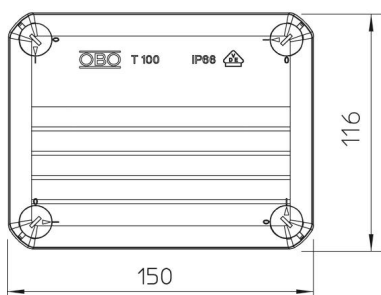

Kabeldoos conform NEN-EN-IEC 60670. Moeilijk ontvlambaar volgens NEN-EN-IEC 60695-2-11, testtemperatuur 650 °C. Slagvastheid IK07 conform NEN-EN 50102

PP Polypropyleen

Stamgegevens

| | |
|--------------------------|----------------------|
| Artikelnummer | 2007255 |
| Type | T 100 OE |
| Omschrijving 1 | Kabeldoos |
| Omschrijving 2 | zonder invoeropening |
| Fabrikant | OBO |
| Dimensie | 150x116x67 |
| Kleur | lichtgrijs; RAL 7035 |
| Materiaal | Polypropyleen |
| Kleinste verkoop-eenheid | 1 |
| Eenheid van hoeveelheid | Stuk |
| Gewicht | 16,2 kg |
| Eenheid gewicht | kg/100 paar |

Technische fiche

Kabeldozen T 100, gesloten

Artikelnummer: 2007255

Afmetingen

| | |
|---------|--------|
| Lengte | 150 mm |
| Breedte | 116 mm |
| Hoogte | 67 mm |

Technische gegevens

| | |
|---------------------------------|--|
| Rijgbaar | ja |
| Soort invoer | geen |
| Soort invoer | Kabel |
| Soort doorvoer behuizing | zonder |
| Nominale isolatiespanning U_i | 500 V |
| uitrusting van de componenten | zonder |
| Deksel | niet transparant |
| Dekselbevestiging | geschroefd |
| Invoer achteraan | ja |
| Kabelinvoeren | geen |
| Explosieveilige uitvoering | nee |
| moelijk ontvlambaar | volgens VDE 0471/DIN 695 deel 2-1, testtemperatuur 750°C |
| Vorm | Rechthoekig |
| Podtrzymanie funkcji – | zonder |
| Voor Ex-zone | zonder |
| voor Ex-zone gas | zonder |
| voor Ex-zone stof | zonder |
| Halogeenvrij | ja |
| Binnenafmetingen | 136x102x57 mm |
| Met afscherming | nee |
| Met deksel | ja |
| Montagetype | Wand-/plafondmontage |
| Nominale doorsnede min. | 10 mm ² |
| Nominale spanning | 500 V |
| verzegelbaar | ja |
| Beschermingsgraad | IP66 |
| Beschermingsgraad IK-code | IK07 |
| Temperatuurbereik max. | 60 °C |
| Temperatuurbereik min. | -5 °C |
| Weersbestendig | nee |