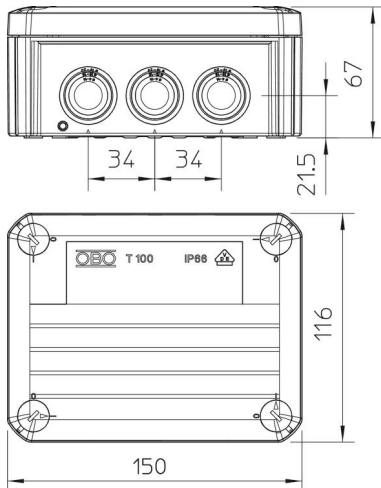

## Kabeldoos T 100, kabelinvoer

Artikelnummer: 2007533

Kabeldoos voor verbinden van kabels en leidingen in binnenopstelling en beschermde buitenopstelling. Rechthoekige vorm met kabelinvoeren aan de zijkan- ten en doorbreekinvoeren in de bodem. Geschikt voor wand-/plafondmontage en montage op montageplaten. Met de mogelijkheid tot binnenbevestiging en mon- tage via het hoekelement. Deksel met snelsluiting, verzegelbaar. Gefabriceerd van halogeenvrij en UV-gestabiliseerd materiaal.

### Stamgegevens

Artikelnummer	2007533
Type	T 100 RW
Omschrijving 1	Kabeldoos
Omschrijving 2	met invoeren
Fabrikant	OBO
Dimensie	150x116x67
Kleur	zuiver wit; RAL 9010
Materiaal	Polypropyleen
Kleinste verkoop-eenheid	1
Eenheid van hoeveelheid	Stuk
Gewicht	16,27 kg
Eenheid gewicht	kg/100 paar

## Afmetingen

Lengte	150 mm
Breedte	116 mm
Hoogte	67 mm

### Technische gegevens

Rijgbaar	ja
Aantal invoeren	10
Soort invoer	Kabelinvoer
Soort invoer	Kabel
Soort doorvoer behuizing	Deelmembraam afsnijdbaar
Nominale isolatiespanning Ui	500 V
uitrusting van de componenten	zonder
Deksel	niet transparant
Dekselbevestiging	geschroefd
Invoer achteraan	ja
Kabelinvoeren	10 x M25
Explosieveilige uitvoering	nee
moelijk ontvlambaar	volgens VDE 0471/DIN 695 deel 2-1, testtemperatuur 650°C
Vorm	Rechthoekig
Podtrzymanie funkcji –	zonder
Voor Ex-zone	zonder
voor Ex-zone gas	zonder
voor Ex-zone stof	zonder
glasvezelversterkt	nee
Halogeenvrij	ja
Binnenafmetingen	136x102x57 mm
Met afscherming	nee
Met deksel	ja
Montagetype	Wand-/plafondmontage
Nominale doorsnede min.	10 mm <sup>2</sup>
Nominale spanning	500 V
verzegelbaar	ja
Beschermingsgraad	IP66
Beschermingsgraad IK-code	IK07
Temperatuurbereik max.	60 °C
Temperatuurbereik min.	-5 °C
Weersbestendig	nee