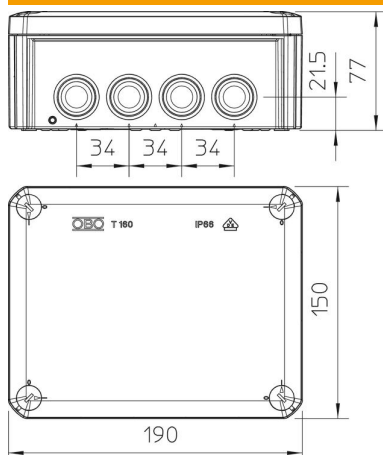

Kabeldoos conform NEN-EN-IEC 60670. Vlamvertragend volgens DIN EN 60695-2-11, testtemperatuur 960 °C. Slagvastheid IK05 conform NEN-EN 50102.

PP/GF Polypropyleen, glasvezelversterkt

Stamgegevens

Artikelnummer	2007355
Type	T 160 F
Omschrijving 1	Kabeldoos
Omschrijving 2	met invoeren
Fabrikant	OBO
Dimensie	190x150x77
Kleur	lichtgrijs; RAL 7035
Materiaal	Polypropyleen, glasvezelversterkt
Kleinste verkoop-eenheid	1
Eenheid van hoeveelheid	Stuk
Gewicht	30 kg
Eenheid gewicht	kg/100 paar

Technische fiche

Kabeldozen T 160, kabelinvoer, vlamvertragend

Artikelnummer: 2007355

Afmetingen

Lengte	190 mm
Breedte	150 mm
Hoogte	77 mm

Technische gegevens

Rijgbaar	ja
Aantal invoeren	12
Soort invoer	Kabelinvoer
Soort invoer	Kabel
Soort doorvoer behuizing	Deelmembraam afsnijdbaar
Nominale isolatiespanning Ui	500 V
uitrusting van de componenten	zonder
Deksel	niet transparant
Dekselbevestiging	geschroefd
Invoer achteraan	ja
Kabelinvoeren	7 x M255 x M32
Explosieveilige uitvoering	nee
moelijk ontvlambaar	volgens VDE 0471/DIN 695 deel 2-1, testtemperatuur 960°C
Vorm	Rechthoekig
Podrzymanie funkcji –	zonder
Voor Ex-zone	zonder
voor Ex-zone gas	zonder
voor Ex-zone stof	zonder
glasvezelversterkt	ja
Binnenafmetingen	176x135x67 mm
Met afscherming	nee
Met deksel	ja
Montagetype	Wand-/plafondmontage
Nominale doorsnede min.	16 mm ²
Nominale spanning	500 V
verzegelbaar	ja
Beschermingsgraad	IP66
Beschermingsgraad IK-code	IK05
Temperatuurbereik max.	60 °C
Temperatuurbereik min.	-5 °C
Weersbestendig	nee