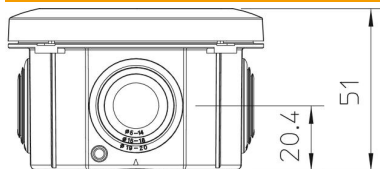

## Kabeldoos T 25, kabelinvoer, vlamvertragend

Artikelnummer: 2007312

Kabeldoos voor verbinden van kabels en leidingen in binnenopstelling en beschermde buitenopstelling. Ronde vorm met kabelinvoeren aan de zijkanten en doorbreekinvoeren in de bodem. Geschikt voor wand-/plafondmontage en montage op montageplaten en schroefdraad in de bodem. Met de mogelijkheid tot binnenbevestiging. Met vastzittend klemdeksel. Gefabriceerd van halogeenvrij materiaal. Brandwerende uitvoering van speciaal polypropyleen.

### Stamgegevens

Artikelnummer	2007312
Type	T 25 F
Omschrijving 1	Kabeldoos
Omschrijving 2	met invoeren
Fabrikant	OBO
Dimensie	Ø80x51
Kleur	lichtgrijs; RAL 7035
Materiaal	Polypropyleen
Kleinste verkoop-eenheid	5
Eenheid van hoeveelheid	Stuk
Gewicht	4,19 kg
Eenheid gewicht	kg/100 paar

### Afmetingen

Hoogte	51 mm
--------	-------