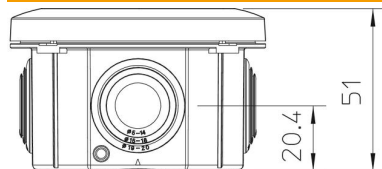

Technische fiche

Kabeldozen T 25, kabelinvoer, klemmenstrook

Artikelnummer: 2007430

Kabeldoos met klemmenstrook voor verbinden van kabels en leidingen in binnenopstelling en beschermde buitenopstelling. Ronde vorm met kabelinvoeren aan de zijkanten en doorbreekinvoeren in de bodem. Geschikt voor wand-/plafondmontage en montage op montageplaten en schroefdraad in de bodem. Met de mogelijkheid tot binnenbevestiging. Met vastzittend klemdeksel. Gefabriceerd van halogeenvrij en UV-gestabiliseerd materiaal.

Kabeldoos conform NEN-EN-IEC 60670. Moeilijk ontvlambaar volgens NEN-EN-IEC 60695-2-11, testtemperatuur 650 °C. Slagvastheid IK07 conform NEN-EN 50102.

PP Polypropyleen

Stamgegevens

Artikelnummer	2007430
Type	T 25 KL
Omschrijving 1	Kabeldoos
Omschrijving 2	met klemmenstrook + invoeren
Fabrikant	OBO
Dimensie	Ø80x51
Kleur	lichtgrijs; RAL 7035
Materiaal	Polypropyleen
Kleinste verkoop-eenheid	5
Eenheid van hoeveelheid	Stuk
Gewicht	6,4 kg
Eenheid gewicht	kg/100 paar

Technische fiche

Kabeldozen T 25, kabelinvoer, klemmenstrook

Artikelnummer: 2007430

Afmetingen

Hoogte	51 mm
--------	-------

Technische gegevens

Rijgbaar	ja
Aantal invoeren	4
Aantal klemmen	5
Soort invoer	Kabelinvoer
Soort invoer	Kabel
Soort doorvoer behuizing	Deelmembraam afsnijdbaar
Nominale isolatiespanning Ui	500 V
Deksel	niet transparant
Dekselbevestiging	klikkend
Invoer achteraan	ja
Kabelinvoeren	4 x M25
Explosieveilige uitvoering	nee
moelijk ontvlambaar	volgens VDE 0471/DIN 695 deel 2-1, testtemperatuur 650°C
Vorm	rond
Podtrzymanie funkcji –	zonder
Voor Ex-zone	zonder
voor Ex-zone gas	zonder
voor Ex-zone stof	zonder
glasvezelversterkt	nee
Halogeenvrij	ja
Binnenafmetingen	Ø63x45 mm
Met afscherming	nee
Met deksel	ja
Montagetype	Wand-/plafondmontage
Nominale doorsnede min.	2,5 mm ²
Nominale spanning	500 V
verzegelbaar	nee
Beschermingsgraad	IP65
Beschermingsgraad IK-code	IK07
Temperatuurbereik max.	60 °C
Temperatuurbereik min.	-5 °C
Weersbestendig	nee