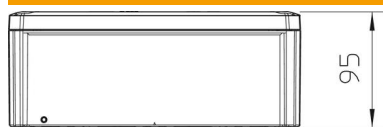

Technische fiche

Kabeldozen T 250, gesloten

Artikelnummer: 2007287

Kabeldoos voor verbinden van kabels en leidingen in binnenopstelling en beschermde buitenopstelling. Rechthoekig model zonder invoeren. Geschikt voor wand-/plafondmontage en montage op montageplaten en schroefdraad in de bodem. Met de mogelijkheid tot binnenbevestiging en montage via het hoekelement. Deksel met snelsluiting, verzegelbaar. Gefabriceerd van halogeenvrij en UV-gestabiliseerd materiaal.

Artikelnummer	2007287
Type	T 250 OE
Omschrijving 1	Kabeldoos
Omschrijving 2	zonder invoeropening
Fabrikant	OBO
Dimensie	240x190x95
Kleur	lichtgrijs; RAL 7035
Materiaal	Polypropyleen, glasvezelversterkt
Kleinste verkoop-eenheid	1
Eenheid van hoeveelheid	Stuk
Gewicht	48,3 kg
Eenheid gewicht	kg/100 paar

Technische fiche

Kabeldozen T 250, gesloten

Artikelnummer: 2007287

Afmetingen

Lengte	240 mm
Breedte	190 mm
Hoogte	95 mm

Technische gegevens

Rijgbaar	ja
Soort invoer	geen
Soort invoer	Kabel
Soort doorvoer behuizing	zonder
Nominale isolatiespanning U_i	500 V
uitrusting van de componenten	zonder
Deksel	niet transparant
Dekselbevestiging	geschroefd
Invoer achteraan	ja
Kabelinvoeren	geen
Explosieveilige uitvoering	nee
moelijk ontvlambaar	volgens VDE 0471/DIN 695 deel 2-1, testtemperatuur 750°C
Vorm	Rechthoekig
Podrzymanie funkcji –	zonder
Voor Ex-zone	zonder
voor Ex-zone gas	zonder
voor Ex-zone stof	zonder
glasvezelversterkt	ja
Halogeenvrij	ja
Binnenafmetingen	225x173x86 mm
Met afscherming	nee
Met deksel	ja
Montagetype	Wand-/plafondmontage
Nominale doorsnede min.	25 mm ²
Nominale spanning	500 V
verzegelbaar	ja
Beschermingsgraad	IP66
Beschermingsgraad IK-code	IK05
Temperatuurbereik max.	60 °C
Temperatuurbereik min.	-5 °C
Weersbestendig	nee