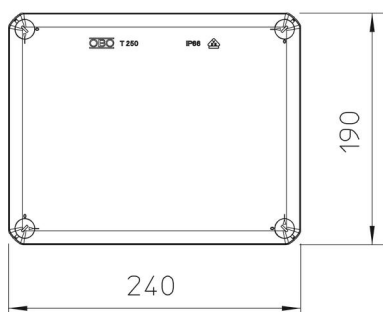

Technische fiche

Kabeldozen T 250, gesloten

Artikelnummer: 2007287

Kabeldoos voor verbinden van kabels en leidingen in binnenopstelling en beschermde buitenopstelling. Rechthoekig model zonder invoeren. Geschikt voor wand-/plafondmontage en montage op montageplaten en schroefdraad in de bodem. Met de mogelijkheid tot binnenbevestiging en montage via het hoekelement. Deksel met snelsluiting, verzegelbaar. Gefabriceerd van halogeenvrij en UV-gestabiliseerd materiaal.

Artikelnummer	2007287
Type	T 250 OE
Omschrijving 1	Kabeldoos
Omschrijving 2	zonder invoeropening
Fabrikant	OBO
Dimensie	240x190x95
Kleur	lichtgrijs; RAL 7035
Materiaal	Polypropyleen, glasvezelversterkt
Kleinste verkoop-eenheid	1
Eenheid van hoeveelheid	Stuk
Gewicht	48,3 kg
Eenheid gewicht	kg/100 paar

Technische fiche

Kabeldozen T 250, gesloten

Artikelnummer: 2007287

Afmetingen

Lengte	240 mm
Breedte	190 mm
Hoogte	95 mm

Technische gegevens

Rijgbaar	ja
Soort invoer	geen
Soort invoer	Kabel
Soort doorvoer behuizing	zonder
Nominale isolatiespanning U_i	500 V
uitrusting van de componenten	zonder
Deksel	niet transparant
Dekselbevestiging	geschroefd
Invoer achteraan	ja
Kabelinvoeren	geen
Explosieveilige uitvoering	nee
moelijk ontvlambaar	volgens VDE 0471/DIN 695 deel 2-1, testtemperatuur 750°C
Vorm	Rechthoekig
Podrzymanie funkcji –	zonder
Voor Ex-zone	zonder
voor Ex-zone gas	zonder
voor Ex-zone stof	zonder
glasvezelversterkt	ja
Halogeenvrij	ja
Binnenafmetingen	225x173x86 mm
Met afscherming	nee
Met deksel	ja
Montagetype	Wand-/plafondmontage
Nominale doorsnede min.	25 mm ²
Nominale spanning	500 V
verzegelbaar	ja
Beschermingsgraad	IP66
Beschermingsgraad IK-code	IK05
Temperatuurbereik max.	60 °C
Temperatuurbereik min.	-5 °C
Weersbestendig	nee