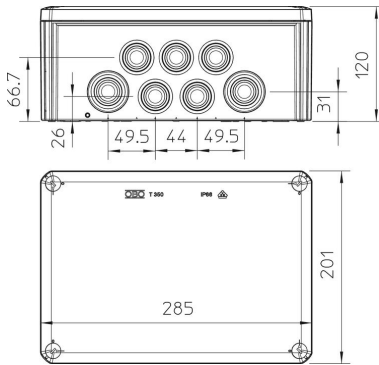

PP/GF Polypropyleen, glasvezelversterkt

Stamgegevens

Artikelnummer	2007448
Type	T 350 KL
Omschrijving 1	Kabeldoos
Omschrijving 2	met klemmenstrook + invoeren
Fabrikant	OBO
Dimensie	285x201x120
Kleur	lichtgrijs; RAL 7035
Materiaal	Polypropyleen, glasvezelversterkt
Kleinste verkoop-eenheid	1
Eenheid van hoeveelheid	Stuk
Gewicht	95,7 kg
Eenheid gewicht	kg/100 paar

Technische fiche

Kabeldozen T 350, kabelinvoer, klemmenstrook

Artikelnummer: 2007448

Afmetingen

Lengte	285 mm
Breedte	201 mm
Hoogte	120 mm

Technische gegevens

Rijgbaar	ja
Aantal invoeren	24
Aantal klemmen	5
Soort invoer	Kabelinvoer
Soort invoer	Kabel
Soort doorvoer behuizing	Deelmembraam afsnijdbaar
Nominale isolatiespanning Ui	500 V
uitrusting van de componente	Klem
Deksel	niet transparant
Dekselbevestiging	geschroefd
Invoer achteraan	ja
Kabelinvoeren	16 x M328 x M40
Explosieveilige uitvoering	nee
moelijk ontvlambaar	volgens VDE 0471/DIN 695 deel 2-1, testtemperatuur 650°C
Vorm	Rechthoekig
Podrzymanie funkcji –	zonder
Voor Ex-zone	zonder
voor Ex-zone gas	zonder
voor Ex-zone stof	zonder
glasvezelversterkt	ja
Halogeenvrij	ja
Binnenafmetingen	267x182x110 mm
Met afscherming	nee
Met deksel	ja
Montagetype	Wand-/plafondmontage
Nominale doorsnede min.	35 mm ²
Nominale spanning	500 V
verzegelbaar	ja
Beschermingsgraad	IP66
Beschermingsgraad IK-code	IK05
Temperatuurbereik max.	60 °C
Temperatuurbereik min.	-5 °C
Weersbestendig	nee