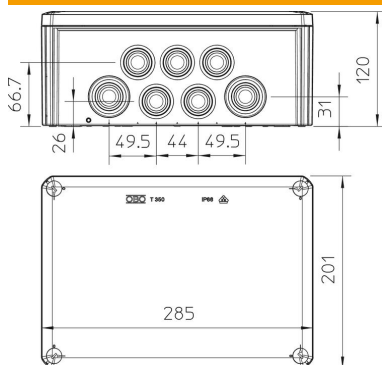

Technische fiche

Kabeldozen T 350, kabelinvoer

Artikelnummer: 2007125

Kabeldoos voor verbinden van kabels en leidingen in binnenopstelling en beschermde buitenopstelling. Rechthoekige vorm met kabelinvoeren aan de zijanten en doorbreekinvoeren in de bodem. Geschikt voor wand-/plafondmontage en montage op montageplaten. Met de mogelijkheid tot binnenbevestiging en montage via het hoekelement. Deksel met snelsluiting, verzegelbaar. Gefabriceerd van halogeenvrij en UV-gestabiliseerd materiaal.

Artikelnummer	2007125
Type	T 350
Omschrijving 1	Kabeldoos
Omschrijving 2	met invoeren
Fabrikant	OBO
Dimensie	285x201x120
Kleur	lichtgrijs; RAL 7035
Materiaal	Polypropyleen, glasvezelversterkt
Kleinste verkoop-eenheid	1
Eenheid van hoeveelheid	Stuk
Gewicht	63 kg
Eenheid gewicht	kg/100 paar

Technische fiche

Kabeldozen T 350, kabelinvoer

Artikelnummer: 2007125

Afmetingen

Lengte	285 mm
Breedte	201 mm
Hoogte	120 mm

Technische gegevens

Rijgbaar	ja
Aantal invoeren	24
Soort invoer	Kabelinvoer
Soort invoer	Kabel
Soort doorvoer behuizing	Deelmembraam afsnijdbaar
Nominale isolatiespanning Ui	500 V
uitrusting van de componenten	zonder
Deksel	niet transparant
Dekselbevestiging	geschroefd
Invoer achteraan	ja
Kabelinvoeren	16 x M328 x M40
Explosieveilige uitvoering	nee
moelijk ontvlambaar	volgens VDE 0471/DIN 695 deel 2-1, testtemperatuur 650°C
Vorm	Rechthoekig
Podrzymanie funkcji –	zonder
Voor Ex-zone	zonder
voor Ex-zone gas	zonder
voor Ex-zone stof	zonder
glasvezelversterkt	ja
Halogeenvrij	ja
Binnenafmetingen	267x182x110 mm
Met afscherming	nee
Met deksel	ja
Montagetype	Wand-/plafondmontage
Nominale doorsnede min.	35 mm ²
Nominale spanning	500 V
verzegelbaar	ja
Beschermingsgraad	IP66
Beschermingsgraad IK-code	IK05
Temperatuurbereik max.	60 °C
Temperatuurbereik min.	-5 °C
Weersbestendig	nee