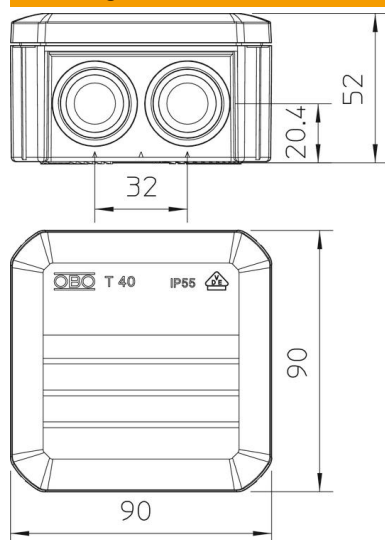

Technische fiche

Kabeldozen T 40, kabelinvoer, vlamvertragend

Artikelnummer: 2007320

Kabeldoos voor verbinden van kabels en leidingen in binnenopstelling en beschermde buitenopstelling. Vierkante vorm met kabelinvoeren aan de zijkanten en doorbreekinvoeren in de bodem. Geschikt voor wand-/plafondmontage en montage op montageplaten. Met de mogelijkheid tot binnenbevestiging. Met vastzittend klemdeksel. Brandwerende uitvoering van speciaal polypropyleen.

Kabeldoos conform NEN-EN-IEC 60670. Vlamvertragend volgens DIN EN 60695-2-11, testtemperatuur 960°C. Slagvastheid IK07 conform NEN-EN 50102.

PP Polypropyleen

Stamgegevens

Artikelnummer	2007320
Type	T 40 F
Omschrijving 1	Kabeldoos
Omschrijving 2	met invoeren
Fabrikant	OBO
Dimensie	90x90x52
Kleur	lichtgrijs; RAL 7035
Materiaal	Polypropyleen
Kleinste verkoop-eenheid	5
Eenheid van hoeveelheid	Stuk
Gewicht	6,7 kg
Eenheid gewicht	kg/100 paar

Technische fiche

Kabeldozen T 40, kabelinvoer, vlamvertragend

Artikelnummer: 2007320

Afmetingen

Lengte	90 mm
Breedte	90 mm
Hoogte	52 mm

Technische fiche

Kabeldozen T 40, kabelinvoer, vlamvertragend

Artikelnummer: 2007320

Technische gegevens

Rijgbaar	ja
Aantal invoeren	7
Soort invoer	Kabelinvoer
Soort invoer	Kabel
Soort doorvoer behuizing	Deelmembraam afsnijdbaar
Nominale isolatiespanning Ui	500 V
uitrusting van de componenten	zonder
Deksel	niet transparant
Dekselbevestiging	klikkend
Invoer achteraan	ja
Kabelinvoeren	7 x M25
Explosieveilige uitvoering	nee
moelijk ontvlambaar	volgens VDE 0471/DIN 695 deel 2-1, testtemperatuur 960°C
Vorm	vierkant
Podtrzymanie funkcji –	zonder
Voor Ex-zone	zonder
voor Ex-zone gas	zonder
voor Ex-zone stof	zonder
glasvezelversterkt	nee
Binnenafmetingen	77x77x46 mm
Met afscherming	nee
Met deksel	ja
Montagetype	Wand-/plafondmontage
Nominale doorsnede min.	4 mm ²
Nominale spanning	500 V
verzegelbaar	nee
Beschermingsgraad	IP55
Beschermingsgraad IK-code	IK07
Temperatuurbereik max.	60 °C
Temperatuurbereik min.	-5 °C
Weersbestendig	nee