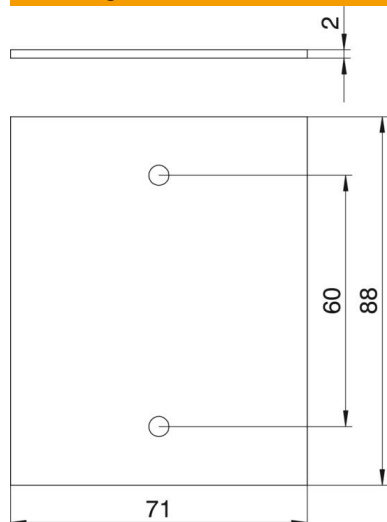

Technisch specificatieblad

Afdekplaat Telitank T12L, blind

Artikelnummer: 7408108

Blindplaat, passend op de lange zijde van de T12L (1/4-afdekking) of op de korte zijde van de T12L (1/2 afdekking).

PVC Polyvinylchloride

Stamgegevens

Artikelnummer	7408108
Type	T12L P01S 9011
Omschrijving 1	Afdekplaat
Omschrijving 2	zonder gatenpatroon voor T12L
Fabrikant	OBO
Dimensie	71x88mm
Kleur	grafietzwart, RAL 9011
Materiaal	Polyvinylchloride
Kleinste verkoop-eenheid	1
Eenheid van hoeveelheid	Stuk
Gewicht	1,61 kg
Eenheid gewicht	kg/100 st.
CO ₂ -voetafdruk (GWP) van wieg tot poort	0,0482 kg CO ₂ e / 1 Stuk

Technisch specificatieblad

Afdekplaat Telitank T12L, blind

Artikelnummer: 7408108

Afmetingen

Lengte	88 mm
Breedte	71 mm
Hoogte	2 mm

Technische gegevens

Toepassing	Opbouwtaak
Aantal CEE-/Perilex-openingen	0
Aantal drievoudige openingen	0
Aantal enkelvoudige openingen	0
Aantal ovale openingen	0
Aantal vierkante openingen	0
Aantal ronde openingen	0
Aantal tweevoudige openingen	0
Type bevestiging	Schroefbaar
Labelplaatje	nee
Blindeksel	ja
Afdichtingsinbouwbaarheid	nee
Geschikt voor tekstveld	nee
Installatietechniek	Overige