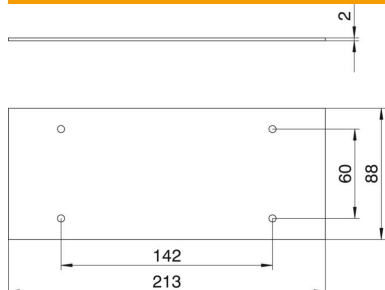

Technisch specificatieblad

Afdekplaat Telitank T12L, blind, voor lange zijde

Artikelnummer: 7408124

Blindplaat, passend op de lange zijde van de T12L (3/4 afdekking).

PVC Polyvinylchloride

Stamgegevens

Artikelnummer	7408124
Type	T12L P03S 9011
Omschrijving 1	Afdekplaat
Omschrijving 2	zonder gatenpatroon voor T12L
Fabrikant	OBO
Dimensie	213x88mm
Kleur	grafietzwart, RAL 9011
Materiaal	Polyvinylchloride
Kleinste verkoop-eenheid	1
Eenheid van hoeveelheid	Stuk
Gewicht	4,85 kg
Eenheid gewicht	kg/100 st.
CO ₂ -voetafdruk (GWP) van wieg tot poort	0,1056 kg CO ₂ e / 1 Stuk

Technisch specificatieblad

Afdekplaat Telitank T12L, blind, voor lange zijde

Artikelnummer: 7408124

Afmetingen

Lengte	88 mm
Breedte	213 mm
Hoogte	2 mm

Technische gegevens

Toepassing	Opbouwtaak
Aantal CEE-/Perilex-openingen	0
Aantal drievoudige openingen	0
Aantal enkelvoudige openingen	0
Aantal ovale openingen	0
Aantal vierkante openingen	0
Aantal ronde openingen	0
Aantal tweevoudige openingen	0
Type bevestiging	Schroefbaar
Labelplaatje	nee
Blindeksel	ja
Afdichtingsinbouwbaarheid	nee
Geschikt voor tekstveld	nee
Installatietechniek	Overige