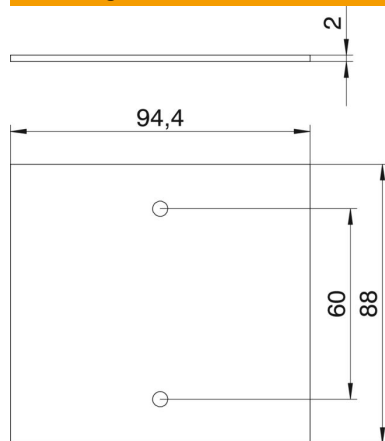

Technisch specificatieblad

Afdekplaat Telitank T12L, blind, voor lange zijde

Artikelnummer: 7408140

Blindplaat, passend op de lange zijde van de T12L (1/3 afdekking).

PVC Polyvinylchloride

Stamgegevens

Artikelnummer	7408140
Type	T12L P05S 9011
Omschrijving 1	Afdekplaat
Omschrijving 2	zonder gatenpatroon voor T12L
Fabrikant	OBO
Dimensie	94.5x88mm
Kleur	grafietzwart, RAL 9011
Materiaal	Polyvinylchloride
Kleinste verkoop-eenheid	1
Eenheid van hoeveelheid	Stuk
Gewicht	2,15 kg
Eenheid gewicht	kg/100 st.
CO ₂ -voetafdruk (GWP) van wieg tot poort	0,0613 kg CO ₂ e / 1 Stuk

Technisch specificatieblad

Afdekplaat Telitank T12L, blind, voor lange zijde

Artikelnummer: 7408140

Afmetingen

Lengte	88 mm
Breedte	95 mm
Hoogte	2 mm

Technische gegevens

Toepassing	Opbouwtaak
Aantal CEE-/Perlex-openingen	0
Aantal drievoudige openingen	0
Aantal enkelvoudige openingen	0
Aantal ovale openingen	0
Aantal vierkante openingen	0
Aantal ronde openingen	0
Aantal tweevoudige openingen	0
Type bevestiging	Schroefbaar
Labelplaatje	nee
Blinddeksel	ja
Afdichtingsinbouwbaarheid	nee
Geschikt voor tekstveld	nee
Installatietechniek	Overige