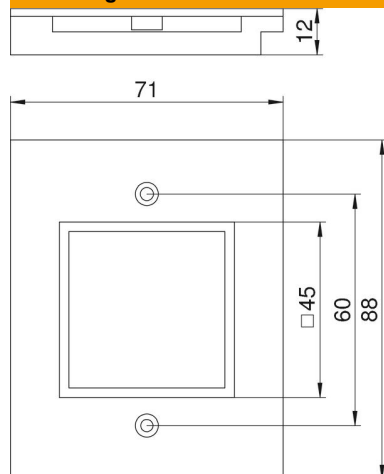

Technisch specificatieblad

Afdekplaat Telitank T12L, Module-45®-inbouwopening

Artikelnummer: 7408148

Afdekplaat met hoekige opening voor een 1-voudige contactdoos Module 45, passend op de lange zijde van de T12L (1/4-afdekking) of op de korte zijde van de T12L (1/2 afdekking).

PA Polyamide

Stamgegevens

Artikelnummer	7408148
Type	T12L P15S 9011
Omschrijving 1	Afdekplaat
Omschrijving 2	voor 1x module 45 in T12L
Fabrikant	OBO
Dimensie	71x88x12
Kleur	grafietzwart, RAL 9011
Materiaal	Polyamide
Kleinste verkoop-eenheid	1
Eenheid van hoeveelheid	Stuk
Gewicht	1,4 kg
Eenheid gewicht	kg/100 st.
CO2-voetafdruk (GWP) van wieg tot poort	0,074 kg CO2e / 1 Stuk

Technisch specificatieblad

Afdekplaat Telitank T12L, Module-45®-inbouwopening

Artikelnummer: 7408148

Afmetingen

Lengte	88 mm
Breedte	71 mm
Hoogte	2 mm

Technische gegevens

Toepassing	Opbouwtaak
Aantal CEE-/Perilex-Openingen	0
Aantal drievoudige openingen	0
Aantal enkelvoudige openingen	1
Aantal ovale openingen	0
Aantal vierkante openingen	0
Aantal ronde openingen	0
Aantal tweevoudige openingen	0
Type bevestiging	Schroefbaar
Labelplaatje	nee
Blindeksel	nee
Afdichtingsinbouwbaarheid	nee
Geschikt voor tekstveld	nee
Installatietechniek	Rastermaat M45