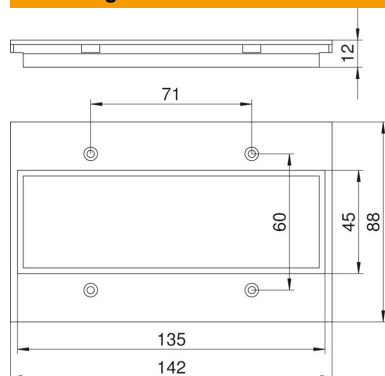

### Stamgegevens

Artikelnummer	7408164
Type	T12L P17S 9011
Omschrijving 1	Afdekplaat
Omschrijving 2	voor 3x module 45 in T12L
Fabrikant	OBO
Dimensie	142x88mm
Kleur	grafietzwart, RAL 9011
Materiaal	Polyamide
Kleinste verkoop-eenheid	1
Eenheid van hoeveelheid	Stuk
Gewicht	2,2 kg
Eenheid gewicht	kg/100 st.
CO2-voetafdruk (GWP) van wieg tot poort	0,096 kg CO2e / 1 Stuk

### Afmetingen

Lengte	88 mm
Breedte	142 mm
Hoogte	2 mm