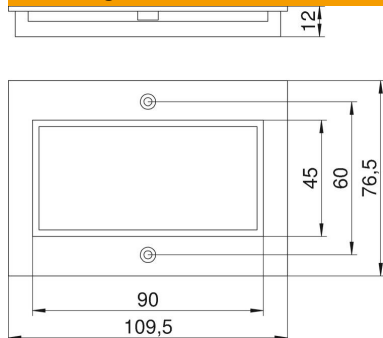

Technisch specificatieblad

Afdekplaat Telitank T4B, Module-45®-inbouwopening

Artikelnummer: 7408276

Afdekplaat met hoekige opening voor een 2-voudige contactdoos Module 45, passend op de lange zijde van de T4B (1/1-afdekking).

PA Polyamide

Stamgegevens

Artikelnummer	7408276
Type	T4B P7 9011
Omschrijving 1	Afdekplaat
Omschrijving 2	dubbele module 45 voor T4B
Fabrikant	OBO
Dimensie	110x77mm
Kleur	grafietzwart, RAL 9011
Materiaal	Polyamide
Kleinste verkoop-eenheid	1
Eenheid van hoeveelheid	Stuk
Gewicht	1,648 kg
Eenheid gewicht	kg/100 st.
CO2-voetafdruk (GWP) van wieg tot poort	0,0857 kg CO2e / 1 Stuk

Technisch specificatieblad

Afdekplaat Telitank T4B, Module-45®-inbouwopening

Artikelnummer: 7408276

Afmetingen

Lengte	77 mm
Breedte	110 mm
Hoogte	12 mm

Technische gegevens

Toepassing	Opbouw tank
Aantal CEE-/Perilex-Openingen	0
Aantal drievoudige openingen	0
Aantal enkelvoudige openingen	0
Aantal eenheden	2
Aantal ovale openingen	0
Aantal vierkante openingen	0
Aantal ronde openingen	0
Aantal tweevoudige openingen	1
Type bevestiging	Schroefbaar
Labelplaatje	nee
Geschikt voor tekstveld	nee
Type apparatuur	Rastermaat M45
Installatietechniek	Rastermaat M45