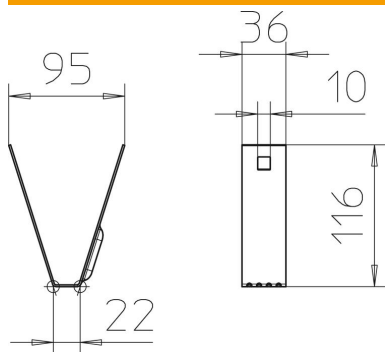

À fixer sur plafonds trapézoïdaux. Livré sans verrou TPB/R.

St acier

FS galvanisé sendzimir

Données sources

Référence	6357506
Type	TPB 100 FS
Désignation 1	Trapèze de fixation
Fabricant	OBO
Dimension	100x116
Matériau	acier
Surface	galvanisé sendzimir
Norme de surface	DIN EN 10346
Unité d'emballage minimale	20
Unité de mesure	Pièces
Poids	9,9 kg
Unité de poids	kg/100 paires

Fiche technique

Trapèze de fixation FS

Référence: 6357506

Dimensions

Longueur	36 mm
Largeur	100 mm
Hauteur	116 mm

Caractéristiques techniques

F en kN	0,8 kN
Maintien en fonction	non
Convient pour la tige filetée métrique	10
épaisseur du matériau	1,5 mm
Acier inoxydable, décapé	non
À charnière	non
Réglable	oui