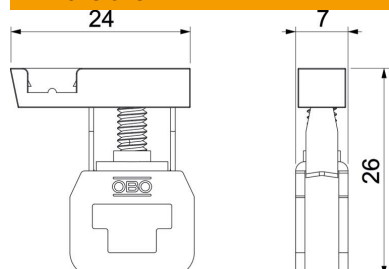

### Données de base

Référence	7205709
Type	TPE 04
Désignation 1	Borne de protection PE
Désignation 2	pour FireBox T
Disponible à partir de	04.07.2022
Fabricant	OBO
Dimension	24x7x26
Couleur	jaune-vert
Matériau	Acier
Unité d'emballage minimale	5
Unité de quantité	pc
Poids	0,54 kg
Unité de poids	kg/100 pc
Empreinte CO2 (GWP) du berceau à la porte	0,0288 kg CO2e / 1 Pièce

### Dimensions

Largeur	7 mm
Cote B	24 mm
Dimension H	26 mm
Cote L	7 mm

### Caractéristiques techniques

Convient pour raccordement de conducteurs plats	non
Convient pour raccordement de conducteurs ronds	oui
Convient pour raccordement de conducteurs secteur	non
Max. Courant de service de référence I <sub>e</sub>	140 A
Max. Section du conducteur	4 mm <sup>2</sup>
Largeur de la barre omnibus	6 mm
Épaisseur de la barre omnibus	2,5 mm
Convient à la barre omnibus	Rail plat