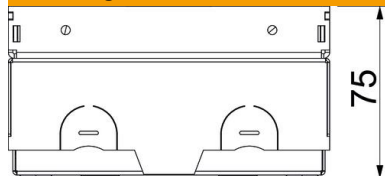

## Stamgegevens

Artikelnummer	7368292
Type	UDHOME-ONE GV N
Omschrijving 1	Vloerdoos
Omschrijving 2	met NF-stopcontact
Fabrikant	OBO
Dimensie	140x140x75
Materiaal	Roestvast staal
Kleinste verkoop-eenheid	1
Eenheid van hoeveelheid	Stuk
Gewicht	220 kg
Eenheid gewicht	kg/100 st.
CO2-voetafdruk (GWP) van wieg tot poort	12,189 kg CO2e / 1 Stuk

## Afmetingen

Lengte	140 mm
Breedte	140 mm
Hoogte	75 mm