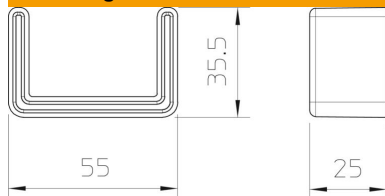

Technisch specificatieblad

Beschermkap

Artikelnummer: 6338458

Beschermkap voor de eindafdekking van US 3-profielen.

PE Polyethyleen

Stamgegevens

Artikelnummer	6338458
Type	US 3 KS OR
Omschrijving 1	Beschermkap
Omschrijving 2	voor US 3-profiel
Fabrikant	OBO
Dimensie	25x50
Kleur	oranje; RAL 2003
Materiaal	Polyethyleen
Kleinste verkoop-eenheid	20
Eenheid van hoeveelheid	Stuk
Gewicht	1,068 kg
Eenheid gewicht	kg/100 st.
CO ₂ -voetafdruk (GWP) van wieg tot poort	0,0341 kg CO ₂ e / 1 Stuk

Afmetingen

Lengte	25 mm
Breedte	50 mm
Hoogte	35,5 mm

Technisch specificatieblad

Beschermkap

Artikelnummer: 6338458

Technische gegevens

Uitvoering	Eindkap
Geschikt voor profielvormen	U-profiel