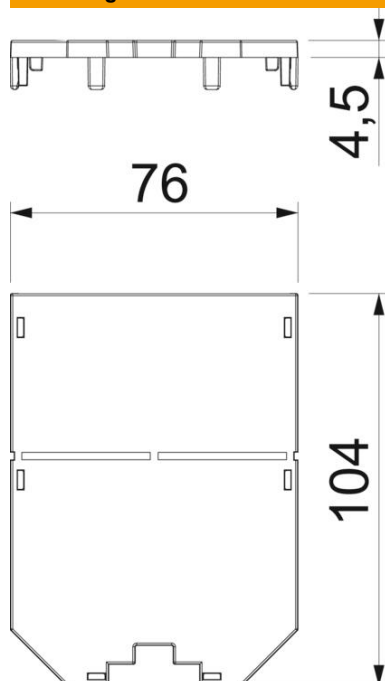

Technisch specificatieblad

Afdekplaat voor universele drager UT3 en UT4, blind

Artikelnummer: 7408745

Afdekplaat blind voor het sluiten van niet gebruikte installatieruimte van de universele drager UT3 en UT4.
Plaat kan indien nodig tot 61 mm worden ingekort.

PA Polyamide

Stamgegevens

Artikelnummer	7408745
Type	UT34 P0
Omschrijving 1	Afdekplaat
Omschrijving 2	voor UT4, blind
Fabrikant	OBO
Dimensie	104x76x2
Kleur	grafietzwart, RAL 9011
Materiaal	Polyamide
Kleinste verkoop-eenheid	10
Eenheid van hoeveelheid	Stuk
Gewicht	2 kg
Eenheid gewicht	kg/100 st.
CO ₂ -voetafdruk (GWP) van wieg tot poort	0,0906 kg CO ₂ e / 1 Stuk

Technisch specificatieblad

Afdekplaat voor universele drager UT3 en UT4, blind

Artikelnummer: 7408745

Afmetingen

Lengte 104 mm

Technische gegevens

Toepassing	Inbouwdoos
Aantal CEE-/Perilex-openingen	0
Aantal drievoudige openingen	0
Aantal enkelvoudige openingen	0
Aantal ovale openingen	0
Aantal vierkante openingen	0
Aantal ronde openingen	0
Aantal tweevoudige openingen	0
Type bevestiging	Klikbaar
Blindeksel	ja
Geschikt voor tekstveld	nee
Installatietechniek	Rastermaat M45
Verdeling in UT3	2/3
Verdeling in UT4	2/4