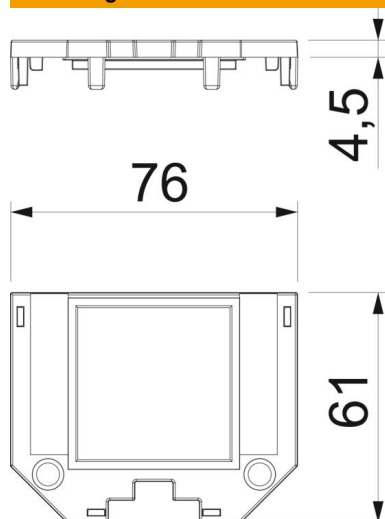

## Stamgegevens

|   |                            |
|---|----------------------------|
| Artikelnummer                           | 7408771                    |
| Type                                    | UT34 P1                    |
| Omschrijving 1                          | Afdekplaat                 |
| Omschrijving 2                          | voor UT3 en UT4, 1 Modul45 |
| Fabrikant                               | OBO                        |
| Dimensie                                | 61x76x4                    |
| Kleur                                   | grafietzwart, RAL 9011     |
| Materiaal                               | Polyamide                  |
| Kleinste verkoop-eenheid                | 10                         |
| Eenheid van hoeveelheid                 | Stuk                       |
| Gewicht                                 | 0,916 kg                   |
| Eenheid gewicht                         | kg/100 st.                 |
| CO2-voetafdruk (GWP) van wieg tot poort | 0,0498 kg CO2e / 1 Stuk    |

## Afmetingen

Lengte 61 mm

## Technische gegevens

| Toepassing                    | Inbouwdoos     |
|-------------------------------|----------------|
| Aantal CEE-/Perilex-Openingen | 0              |
| Aantal drievoudige openingen  | 0              |
| Aantal inbouwbare apparaten   | 1              |
| Aantal enkelvoudige openingen | 1              |
| Aantal ovale openingen        | 0              |
| Aantal vierkante openingen    | 1              |
| Aantal ronde openingen        | 0              |
| Aantal tweevoudige openingen  | 0              |
| Type bevestiging              | Klikbaar       |
| Labelplaatje                  | ja             |
| Blindeksel                    | nee            |
| Geschikt voor tekstveld       | nee            |
| Installatietechniek           | Rastermaat M45 |
| Verdeling in UT3              | 1/3            |
| Verdeling in UT4              | 1/4            |