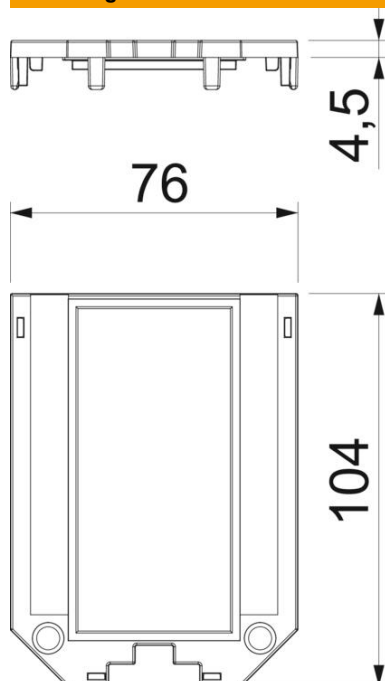

# Technisch specificatieblad

Afdekplaat voor universele drager UT3 en UT4, Modul  
45®-inbouwopening  
Artikelnummer: 7408773

Afdekplaat voor de inbouw van 2 Module 45.

PA Polyamide

## Stamgegevens

Artikelnummer	7408773
Type	UT34 P2
Omschrijving 1	Afdekplaat
Omschrijving 2	voor UT3 en UT4, 2 Modul45
Fabrikant	OBO
Dimensie	104x76x4
Kleur	grafietzwart, RAL 9011
Materiaal	Polyamide
Kleinste verkoop-eenheid	10
Eenheid van hoeveelheid	Stuk
Gewicht	1,32 kg
Eenheid gewicht	kg/100 st.
CO2-voetafdruk (GWP) van wieg tot poort	0,067 kg CO2e / 1 Stuk

# Technisch specificatieblad

Afdekplaat voor universele drager UT3 en UT4, Modul  
45®-inbouwopening  
Artikelnummer: 7408773

## Afmetingen

Lengte 104 mm