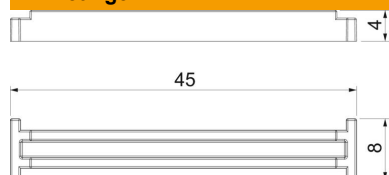

Montagebrug voor toepassing in 3-voudige en 4-voudige afdekplaten bij montage van Module 45 apparatuur (data en multimedia)

PA Polyamide

Stamgegevens

Artikelnummer	7408794
Type	UT34 T
Omschrijving 1	Montagebrug
Omschrijving 2	voor UT34
Fabrikant	OBO
Dimensie	45x8x4
Kleur	grafietzwart, RAL 9011
Materiaal	Polyamide
Kleinste verkoop-eenheid	10
Eenheid van hoeveelheid	Stuk
Gewicht	0,1 kg
Eenheid gewicht	kg/100 st.
CO ₂ -voetafdruk (GWP) van wieg tot poort	0,0126 kg CO ₂ e / 1 Stuk

Afmetingen

Lengte	45 mm
Breedte	8 mm
Hoogte	4 mm

Technische gegevens

Toepassing	Inbouwdoos
Aantal CEE-/Perilex-openingen	0
Aantal drievoudige openingen	0
Aantal inbouwbare apparaten	0
Aantal enkelvoudige openingen	0
Aantal ovale openingen	0
Aantal vierkante openingen	0
Aantal ronde openingen	0
Aantal tweevoudige openingen	0
Type bevestiging	Klikbaar
Labelplaatje	nee
Blinddeksel	ja
Geschikt voor tekstveld	nee