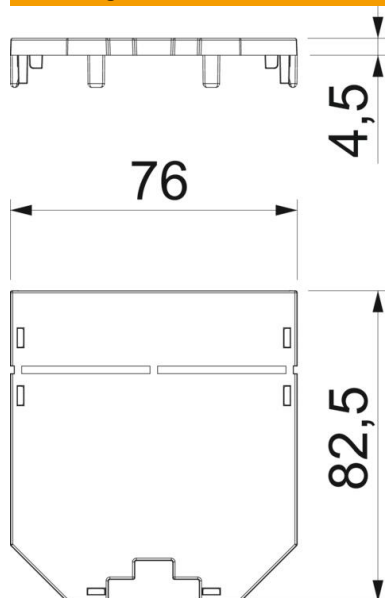

Technisch specificatieblad

Afdekplaat voor universele drager UT3, blind

Artikelnummer: 7408743

Afdekplaat blind voor het sluiten van niet gebruikte installatieruimte van de universele drager UT3.
Plaat kan indien nodig op 61 mm worden ingekort.

PA Polyamide

Stamgegevens

Artikelnummer	7408743
Type	UT3 P0
Omschrijving 1	Afdekplaat
Omschrijving 2	voor UT3, blind
Fabrikant	OBO
Dimensie	82,5x76x2
Kleur	grafietzwart, RAL 9011
Materiaal	Polyamide
Kleinste verkoop-eenheid	10
Eenheid van hoeveelheid	Stuk
Gewicht	1,6 kg
Eenheid gewicht	kg/100 st.
CO2-voetafdruk (GWP) van wieg tot poort	0,0714 kg CO2e / 1 Stuk

Technisch specificatieblad

Afdekplaat voor universele drager UT3, blind

Artikelnummer: 7408743

Afmetingen

Lengte 82,5 mm

Technische gegevens

Toepassing	Inbouwdoos
Aantal CEE-/Perilex-openingen	0
Aantal drievoudige openingen	0
Aantal enkelvoudige openingen	0
Aantal ovale openingen	0
Aantal vierkante openingen	0
Aantal ronde openingen	0
Aantal tweevoudige openingen	0
Type bevestiging	Klikbaar
Labelplaatje	nee
Blinddeksel	ja
Geschikt voor tekstveld	nee
Installatietechniek	Rastermaat M45
Verdeling in UT3	1/2