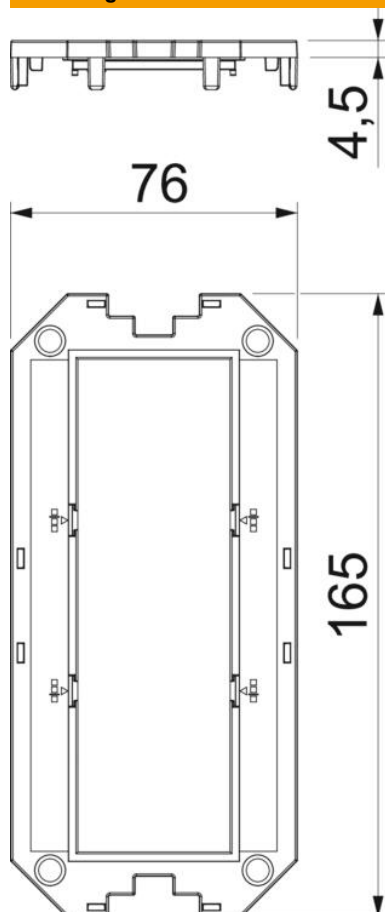

Technisch specificatieblad

Afdekplaat voor universele drager UT3, inbouwopening voor Module 45®

Artikelnummer: 7408753

Afdekplaat voor de inbouw van 3 Module 45.

10 montagebruggen UT34T voor de inbouw van losse apparaten of contactdoos-combinaties meegeleverd.

PA Polyamide

Stamgegevens

Artikelnummer	7408753
Type	UT3 P3
Omschrijving 1	Afdekplaat
Omschrijving 2	voor UT3, 3 Modul45
Fabrikant	OBO
Dimensie	165x76x4
Kleur	grafietzwart, RAL 9011
Materiaal	Polyamide
Kleinste verkoop-eenheid	10
Eenheid van hoeveelheid	Stuk
Gewicht	2,4 kg
Eenheid gewicht	kg/100 st.
CO2-voetafdruk (GWP) van wieg tot poort	0,1173 kg CO2e / 1 Stuk

Technisch specificatieblad

Afdekplaat voor universele drager UT3, inbouwopening voor Module 45®

Artikelnummer: 7408753

Afmetingen

Lengte 165 mm

Technische gegevens

Toepassing	Inbouwdoos
Aantal CEE-/Perilex-openingen	0
Aantal drievoudige openingen	1
Aantal inbouwbare apparaten	3
Aantal enkelvoudige openingen	0
Aantal ovale openingen	0
Aantal vierkante openingen	0
Aantal ronde openingen	0
Aantal tweevoudige openingen	0
Type bevestiging	Klikbaar
Labelplaatje	nee
Blindeksel	nee
Geschikt voor tekstveld	nee
Installatietechniek	Rastermaat M45
Verdeling in UT3	1/1