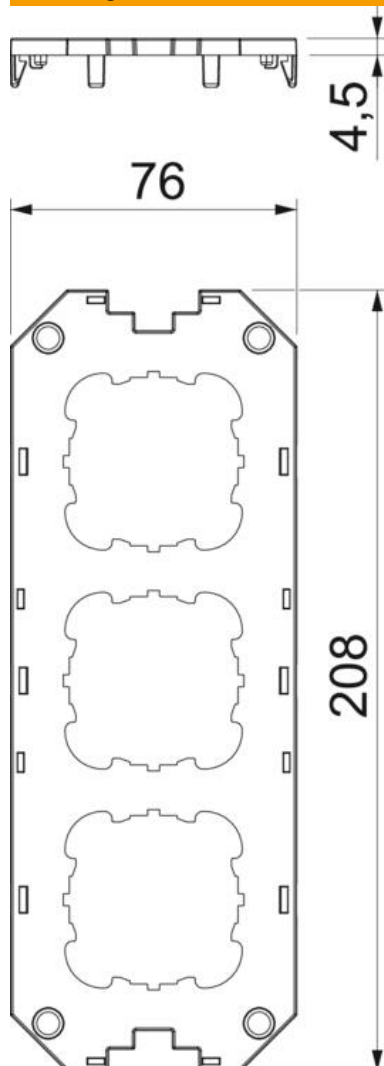

Technisch specificatieblad

Afdekplaat voor universele drager UT4, met inbouwopeningen voor 3 EK-apparaten
Artikelnummer: 7408789

Afdekplaat voor de inbouw van 3 installatie-apparaten met draagbeugel (EK-versie).

PA Polyamide

Stamgegevens

Artikelnummer	7408789
Type	UT4 D3
Omschrijving 1	Afdekplaat
Omschrijving 2	voor UT4, 3 draagring
Fabrikant	OBO
Dimensie	28x76x13
Kleur	grafietzwart, RAL 9011
Materiaal	Polyamide
Kleinste verkoop-eenheid	10
Eenheid van hoeveelheid	Stuk
Gewicht	4,02 kg
Eenheid gewicht	kg/100 st.
CO ₂ -voetafdruk (GWP) van wieg tot poort	0,1272 kg CO ₂ e / 1 Stuk

Technisch specificatieblad

Afdekplaat voor universele drager UT4, met inbouwopeningen voor 3 EK-apparaten

Artikelnummer: 7408789

Afmetingen

Lengte	208 mm
Breedte	76 mm

Technisch specificatieblad

Afdekplaat voor universele drager UT4, met inbouwopeningen voor 3 EK-apparaten

Artikelnummer: 7408789

Technische gegevens

Toepassing	Inbouwdoos
Aantal CEE-/Perilex-openingen	0
Aantal drievoudige openingen	1
Aantal inbouwbare apparaten	3
Aantal enkelvoudige openingen	0
Aantal ovale openingen	0
Aantal vierkante openingen	0
Aantal ronde openingen	3
Aantal tweevoudige openingen	0
Type bevestiging	Klikbaar
Labelplaatje	nee
Blinddeksel	nee
Geschikt voor tekstveld	nee
Installatietechniek	50 mm centraalplaat
Verdeling in UT4	1/1